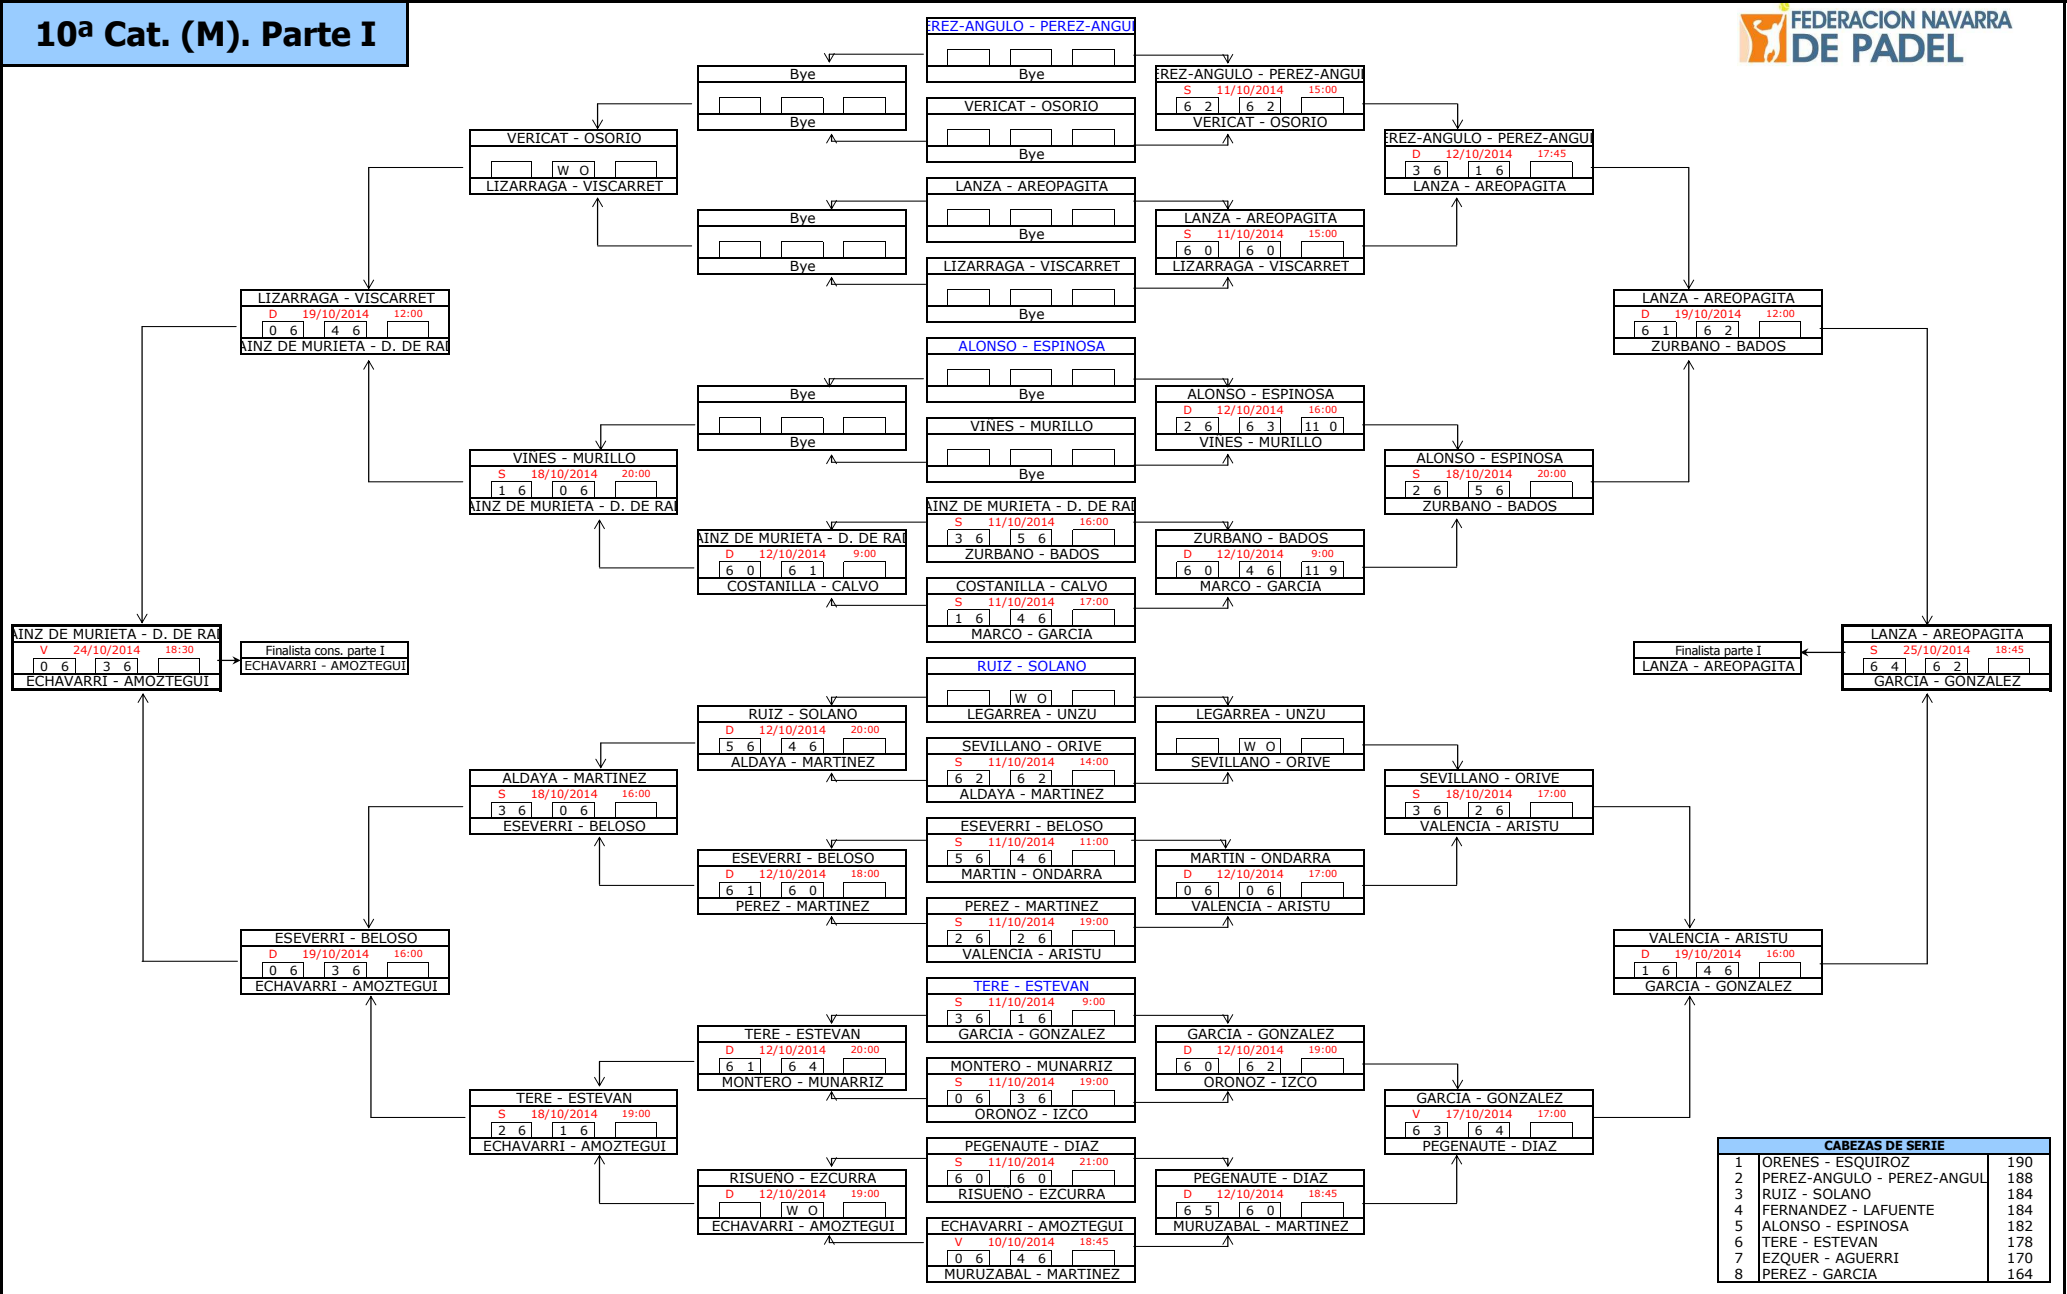

# 9ª Categoría (M)

Campeones cons.  
SUAREZ - MURUGARREN

Campeones  
VICUNA - ARZA

CABEZAS DE SERIE		
1	LAS HERAS - ECHEVARRIA	565
2	VALENCIA - MONTORO	484
3	IRIARTE - QUESADA	483
4	COSTA - GOMEZ	479
5	MORAN - RUIZ	475
6	BAZTAN - JIMENEZ	469
7	GOÑI - DE LEON	468
8	TORRANO - TORRANO	464

# 10ª Cat. (M). Parte I

CABEZAS DE SERIE		
1	ORENES - ESQUIROZ	190
2	PEREZ-ANGULO - PEREZ-ANGUL	188
3	RUIZ - SOLANO	184
4	FERNANDEZ - LAFUENTE	184
5	ALONSO - ESPINOSA	182
6	TERE - ESTEVAN	178
7	EZQUER - AGUERRI	170
8	PEREZ - GARCIA	164