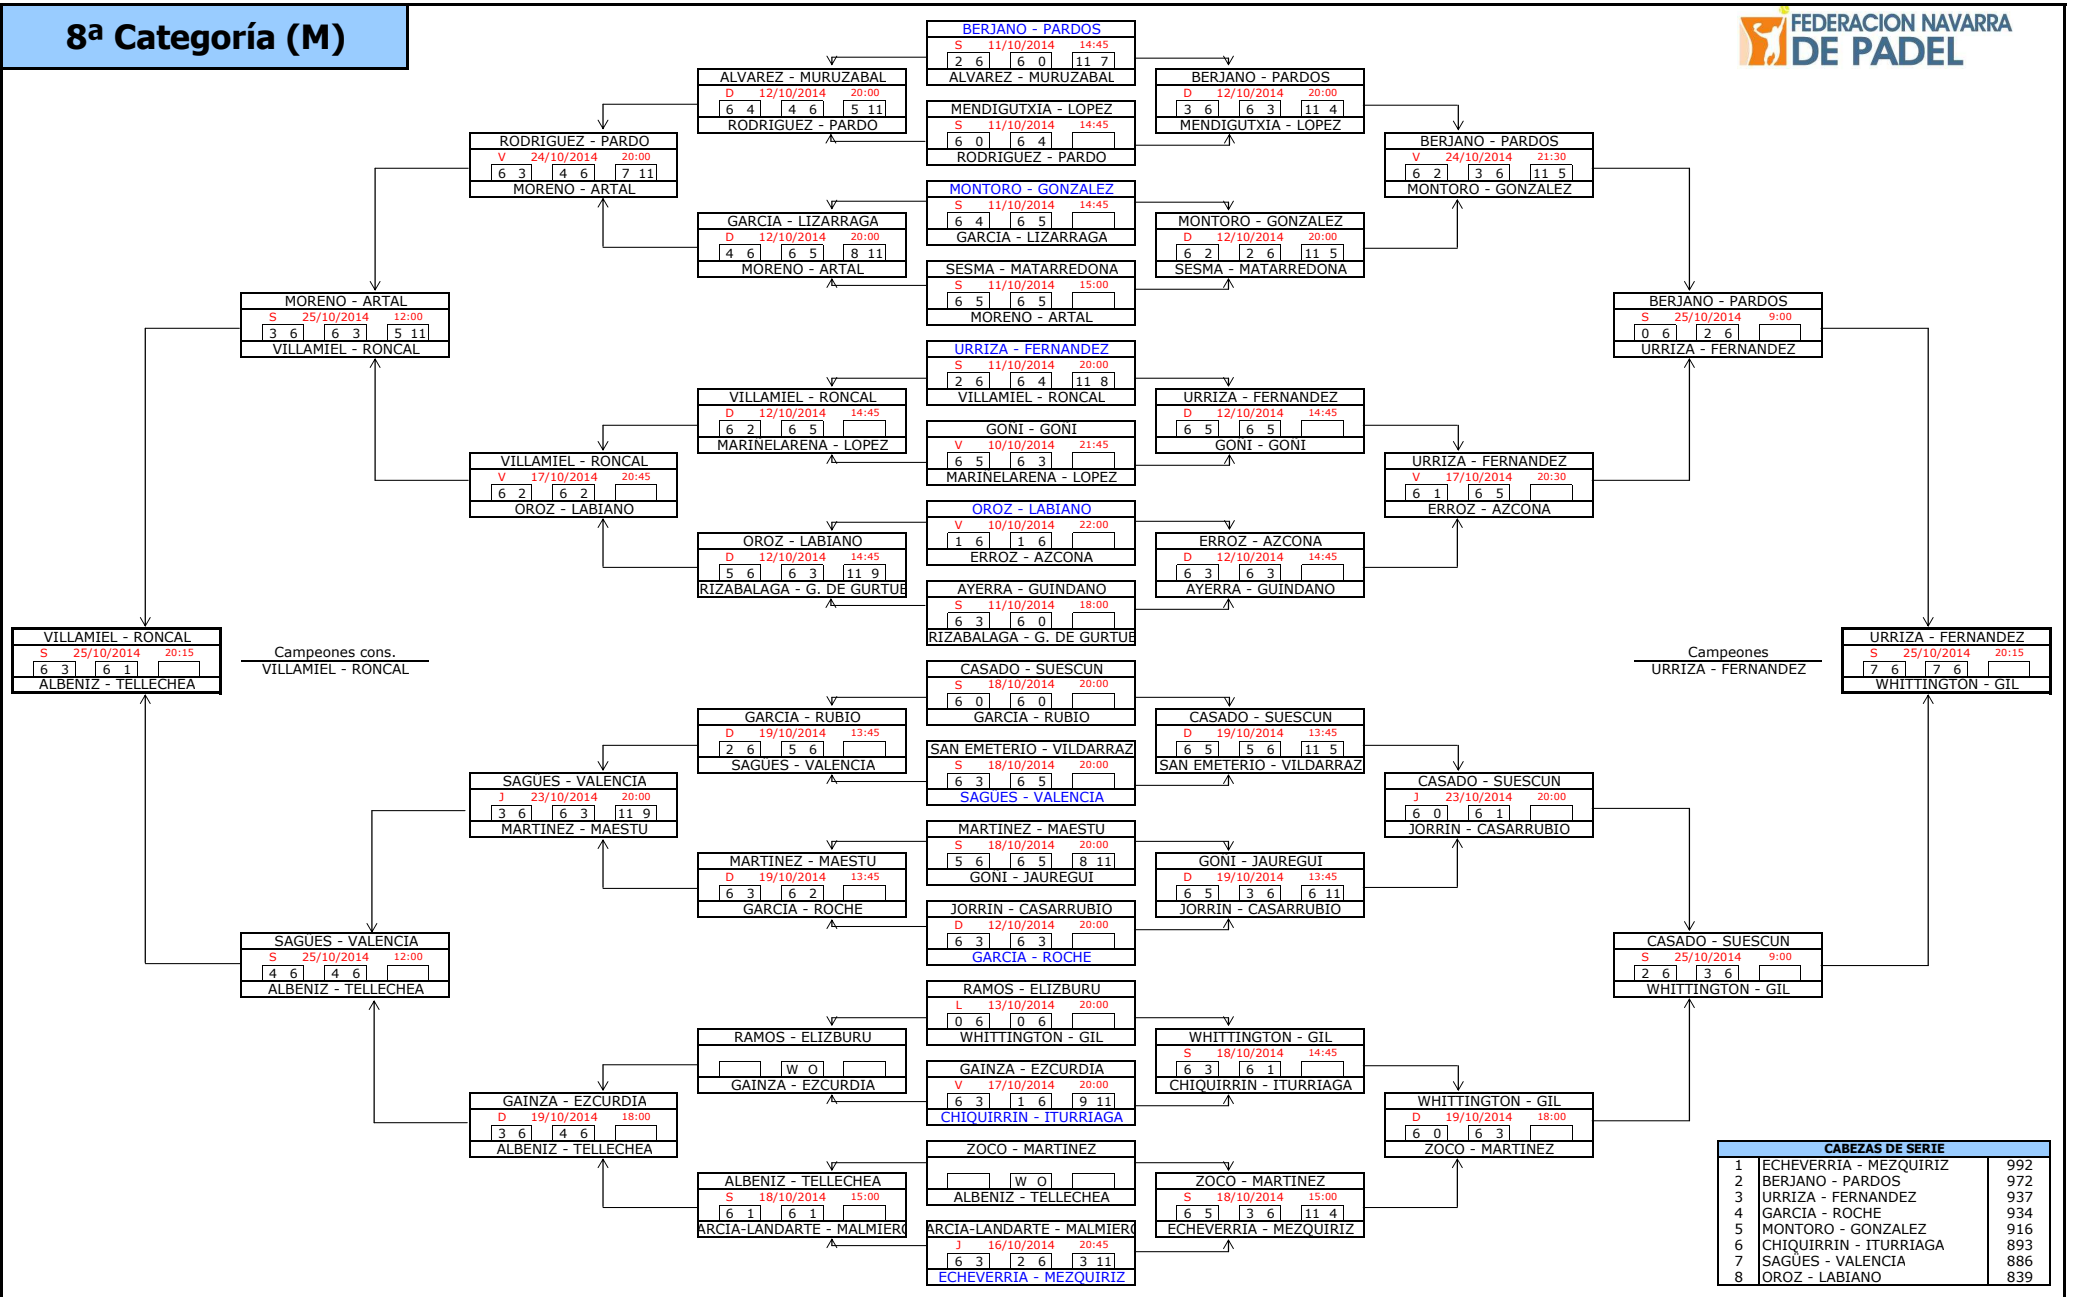

8ª Categoría (M)