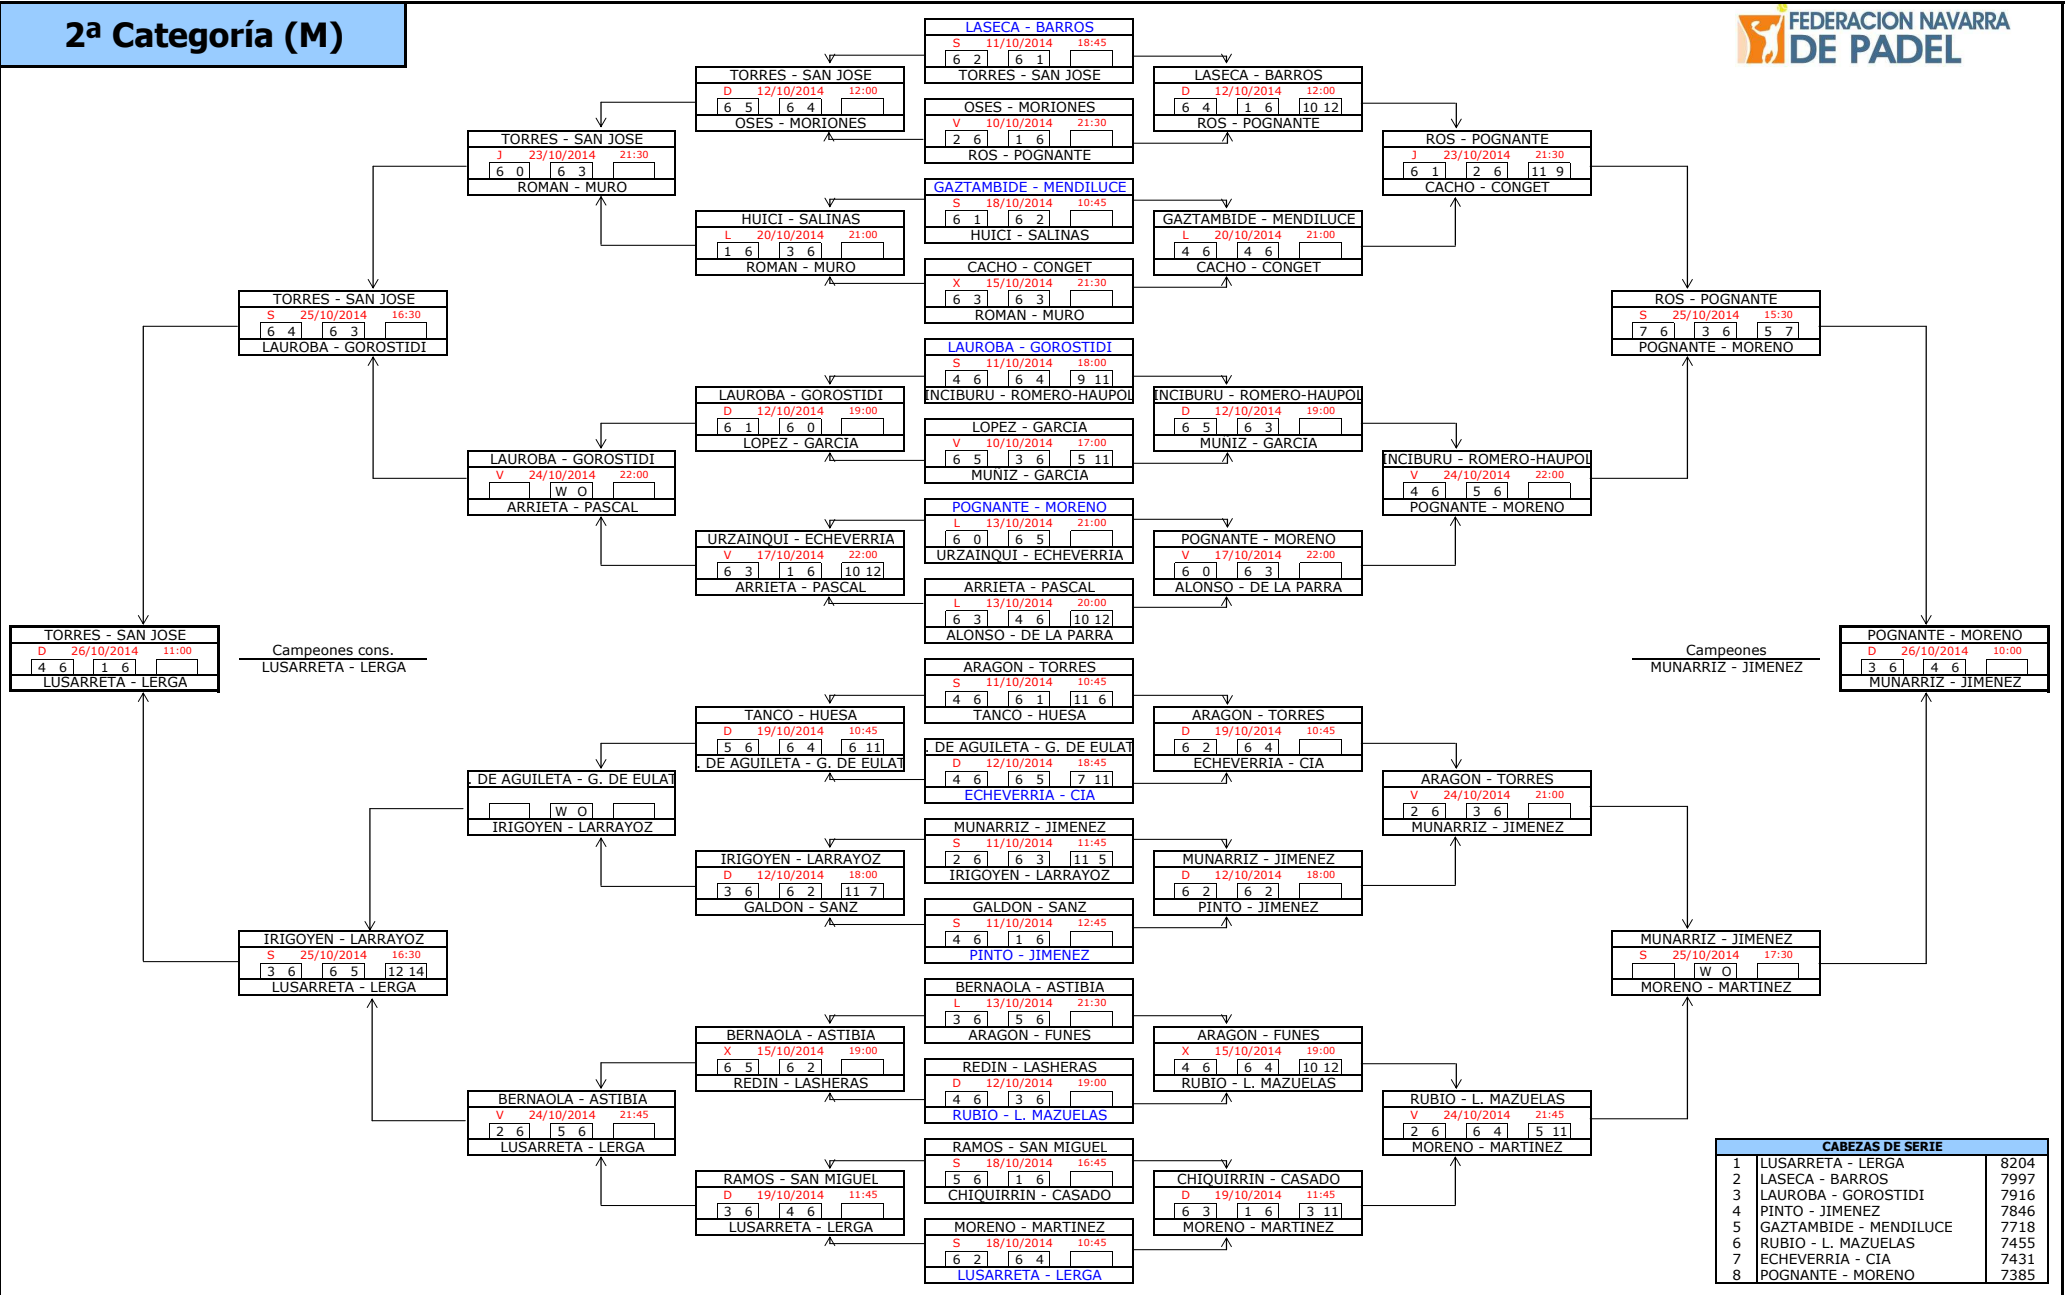

## 2ª Categoría (M)

# 4ª Categoría (M)

CABEZAS DE SERIE		
1	AINCIBURU - ECEOLAZA	4764
2	PEREZ - ITOIZ	4757
3	MONTES - SANUDO	4723
4	VILLALOBOS - JIMENEZ	4690
5	GARICANO - LECUMBERRI	4647
6	MATA - GOÑI	4574
7	ASTRAIN - MIQUELEIZ	4567
8	ELIZALDE - ITOIZ	4566