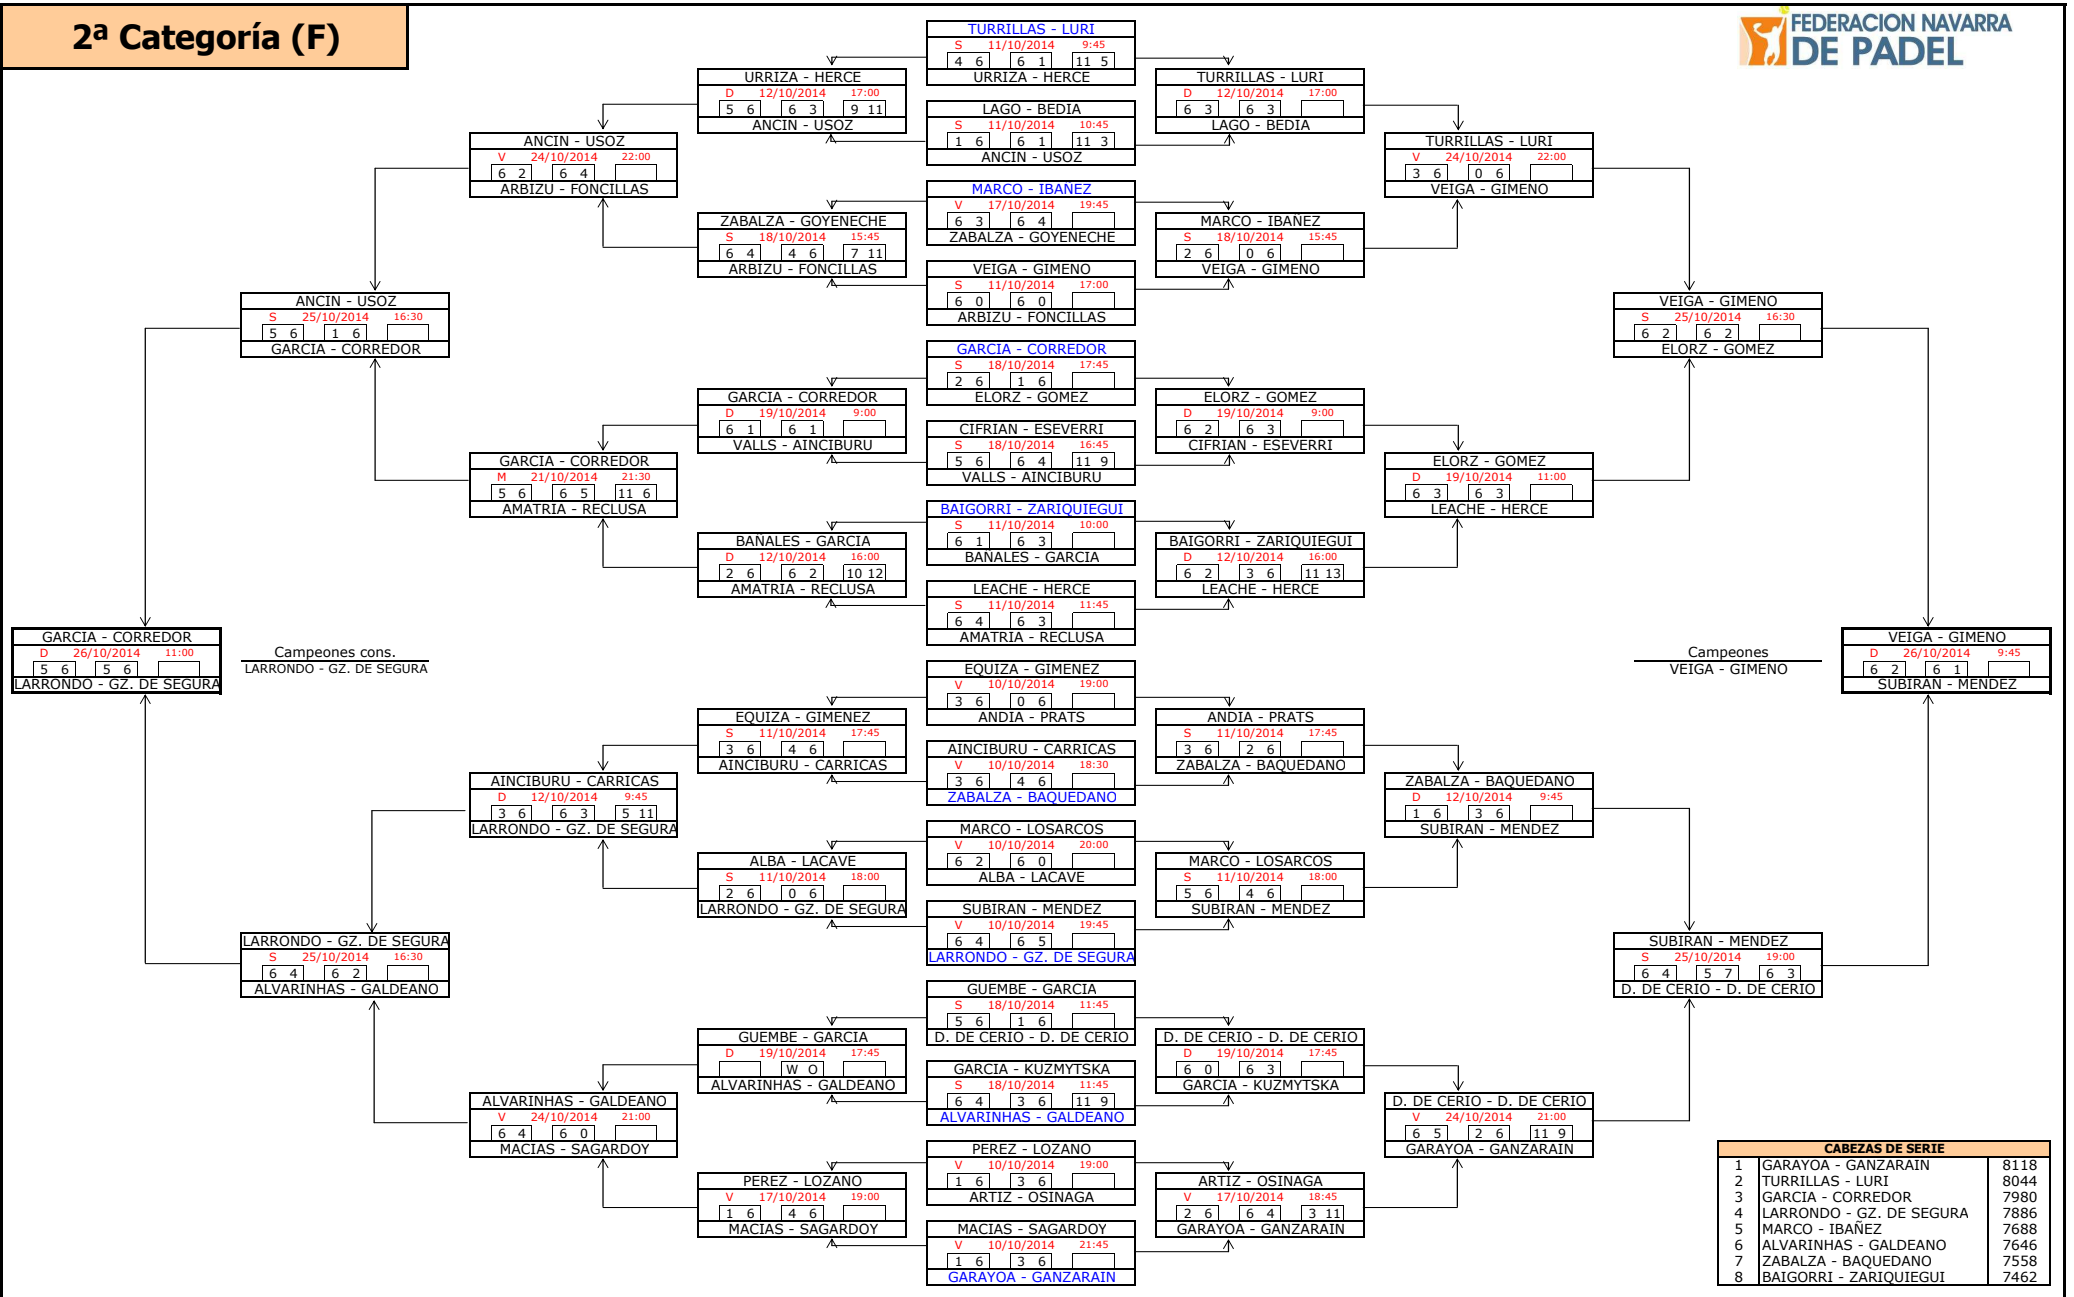

2ª Categoría (F)