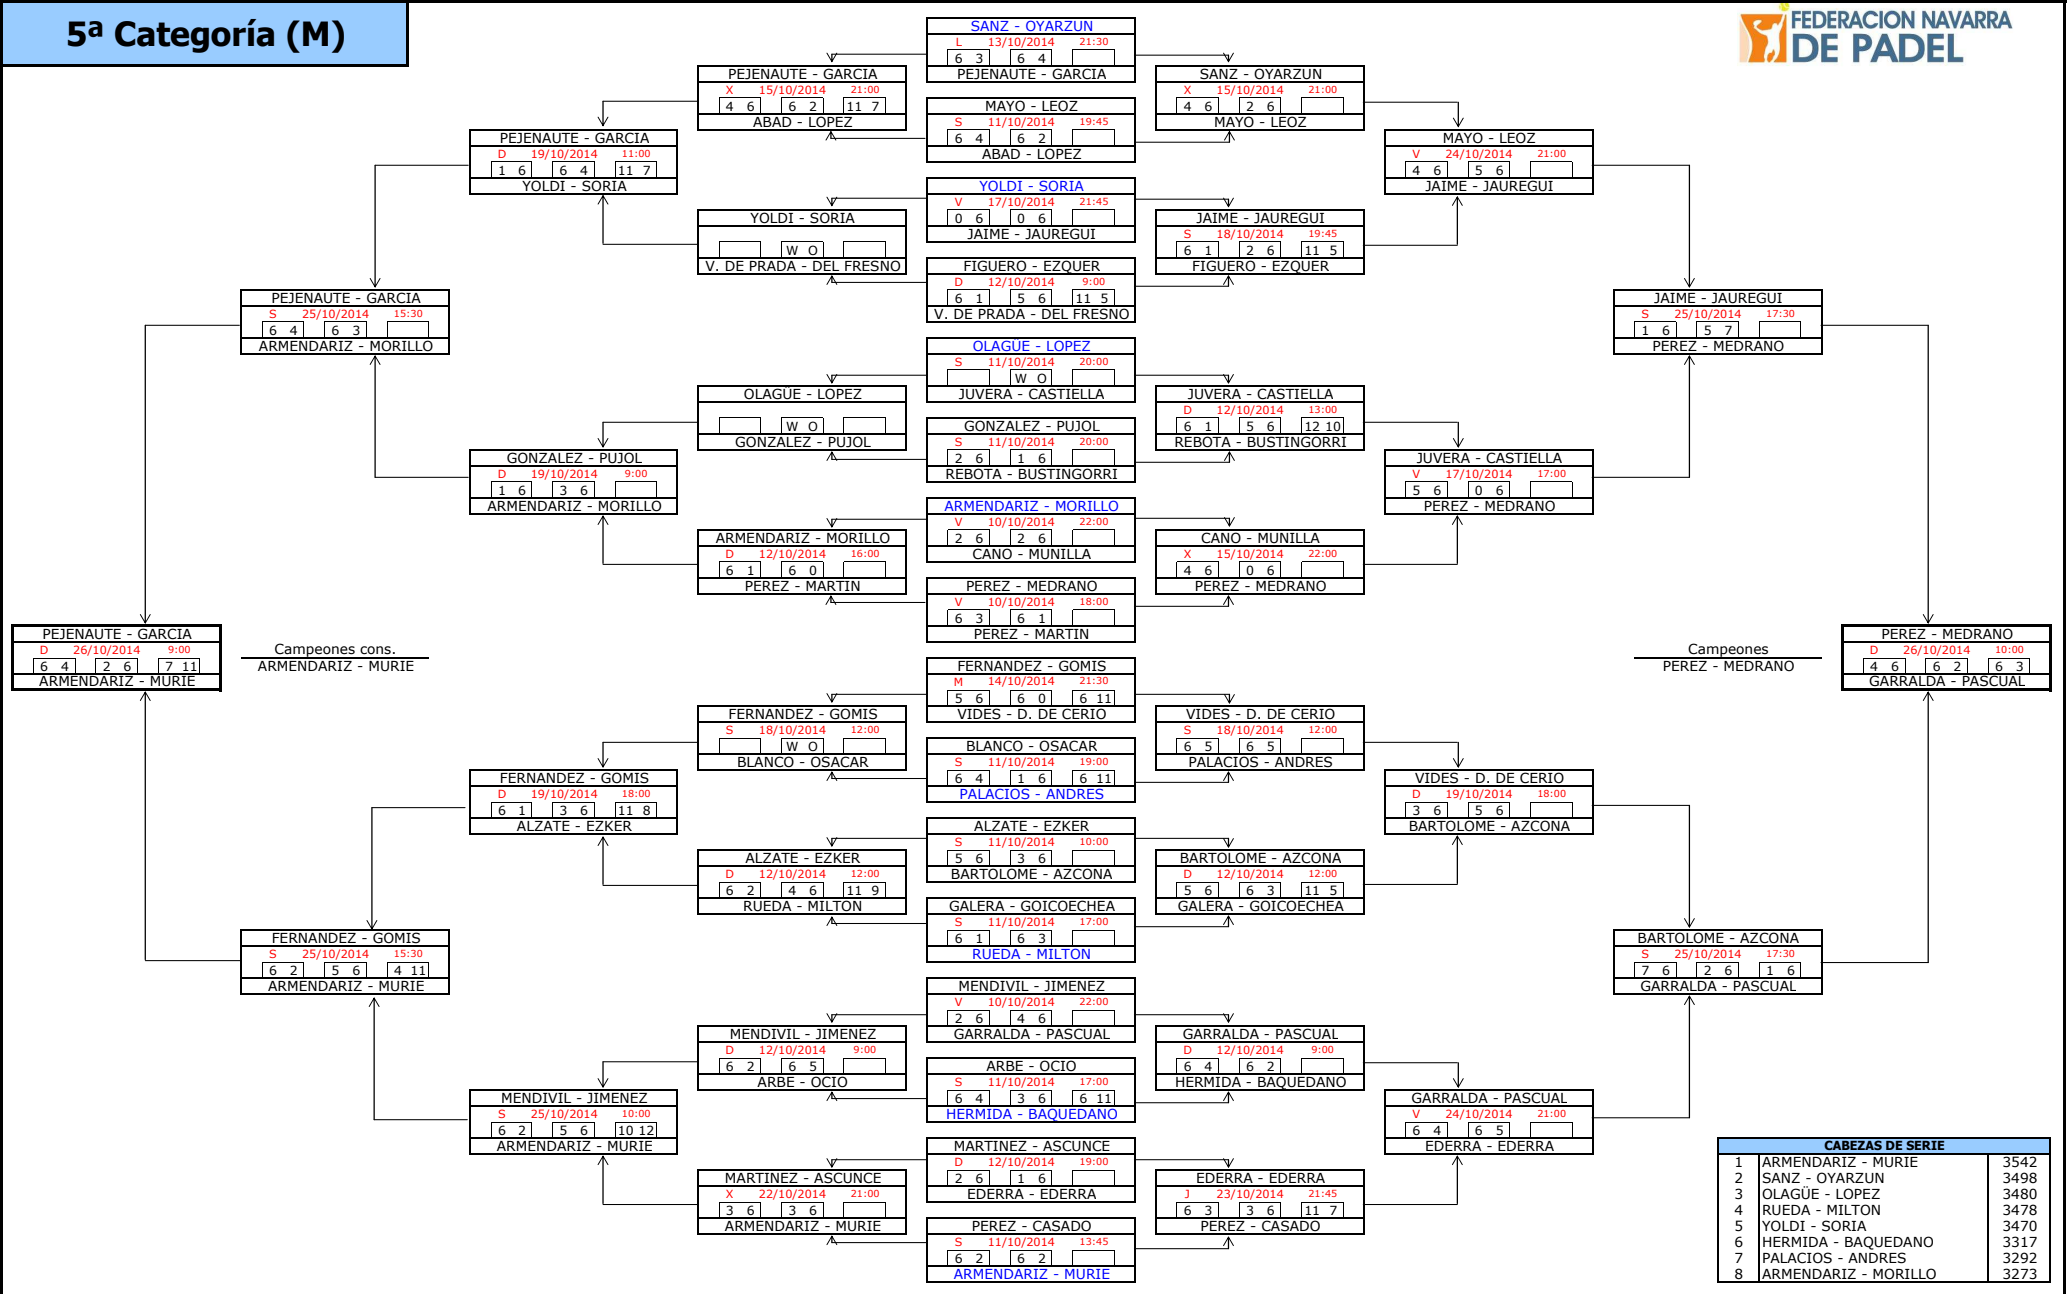

5ª Categoría (M)

Campeones cons.
ARMENDARIZ - MURIE

Campeones
PEREZ - MEDRANO

CABEZAS DE SERIE		
1	ARMENDARIZ - MURIE	3542
2	SANZ - OYARZUN	3498
3	OLAGUE - LOPEZ	3480
4	RUEDA - MILTON	3478
5	YOLDI - SORIA	3470
6	HERMIDA - BAQUEDANO	3317
7	PALACIOS - ANDRES	3292
8	ARMENDARIZ - MORILLO	3273