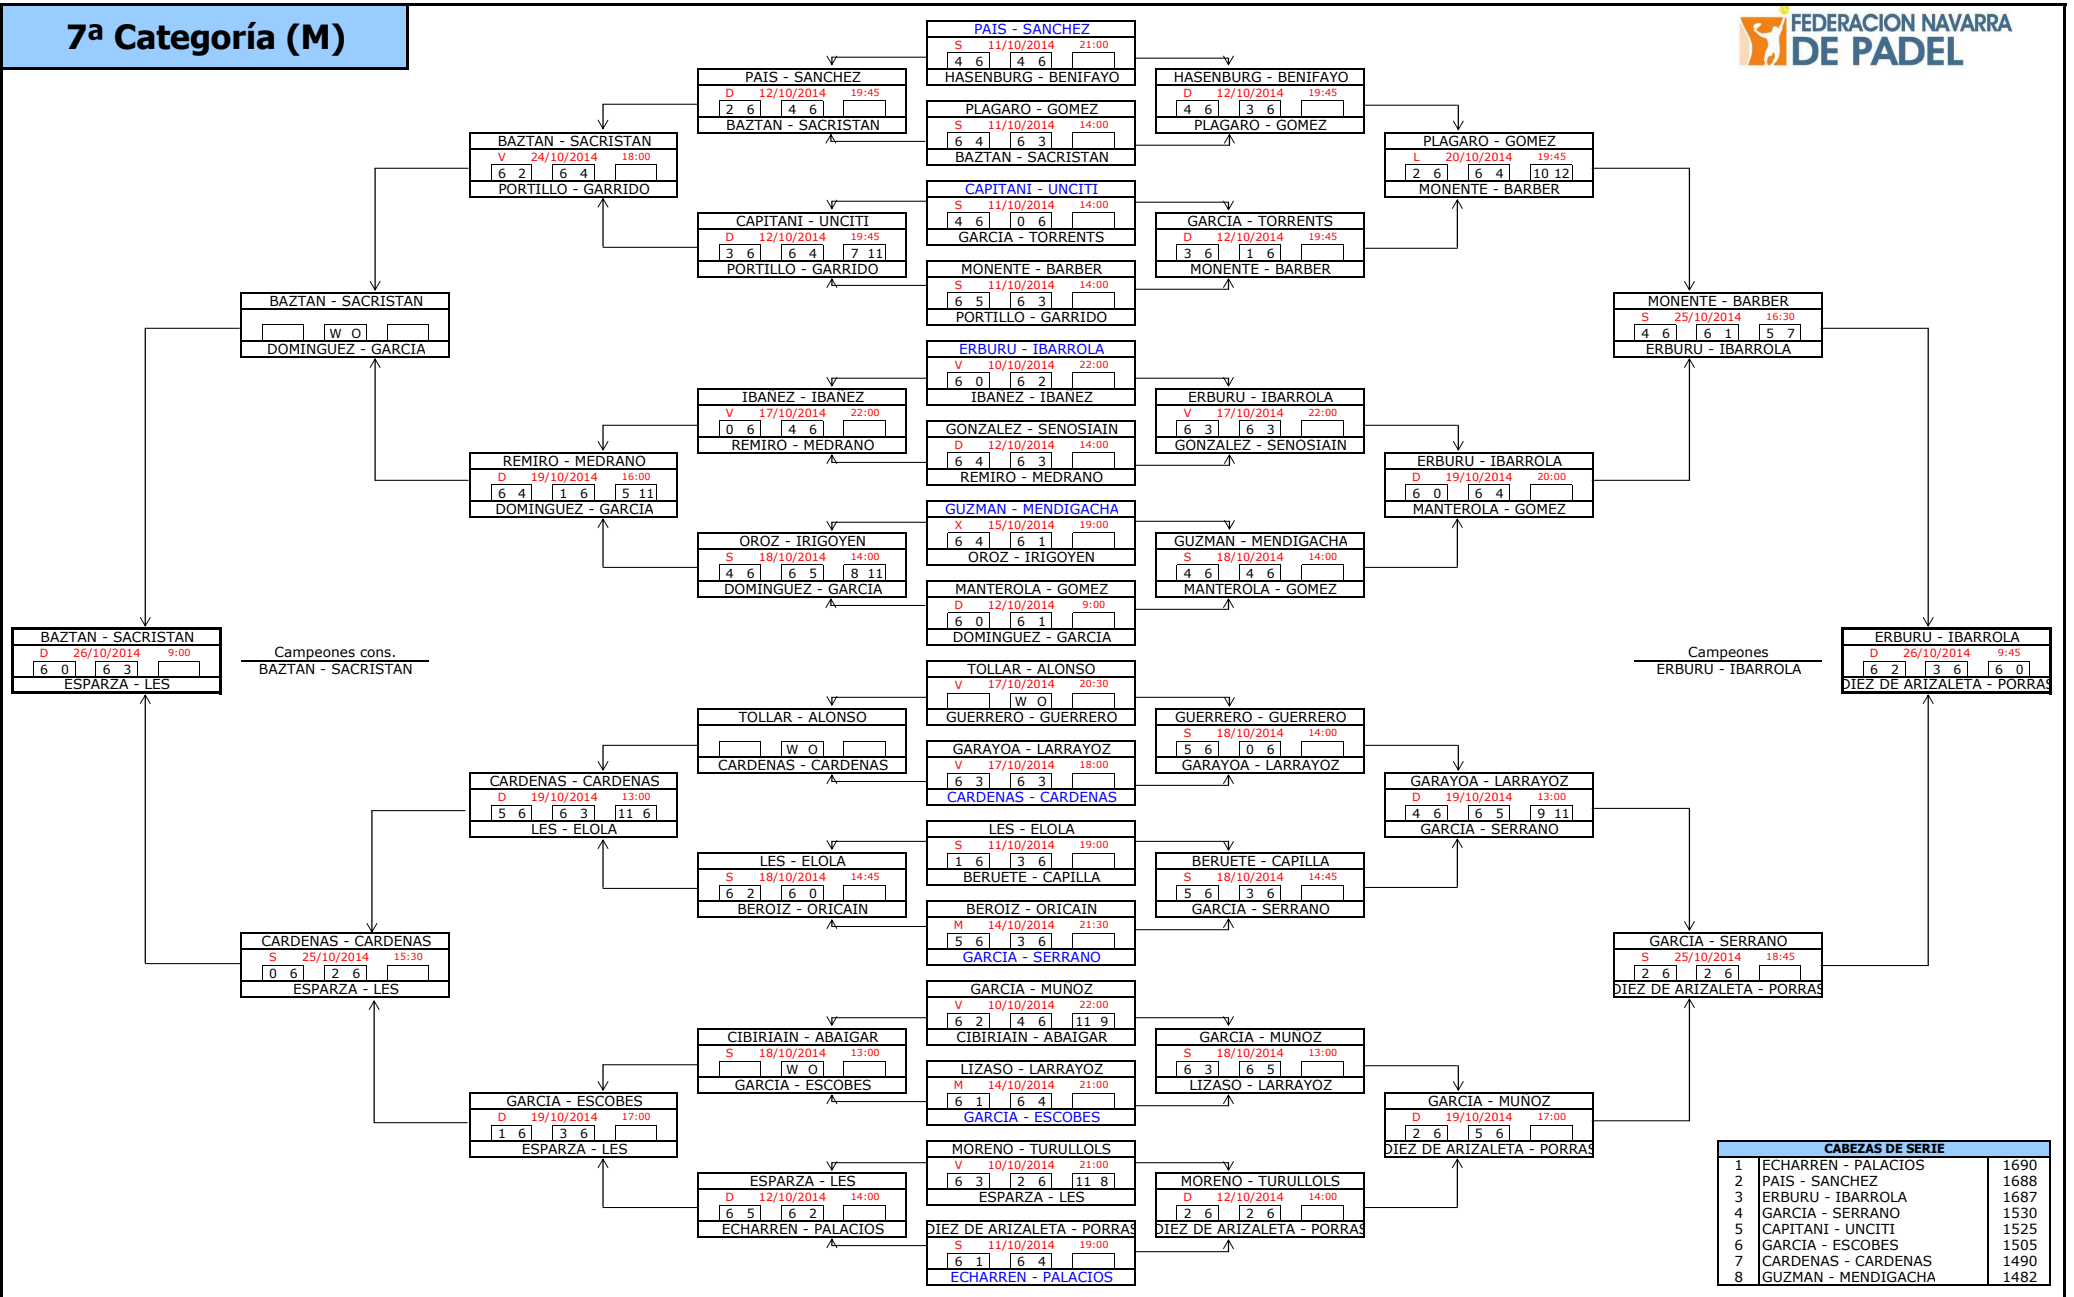

7ª Categoría (M)

CABEZAS DE SERIE		
1	ECHARREN - PALACIOS	1690
2	PAIS - SANCHEZ	1688
3	ERBURU - IBARROLA	1687
4	GARCIA - SERRANO	1530
5	CAPITANI - UNCITI	1525
6	GARCIA - ESCOBES	1505
7	CARDENAS - CARDENAS	1490
8	GUZMAN - MENDIGACHA	1482