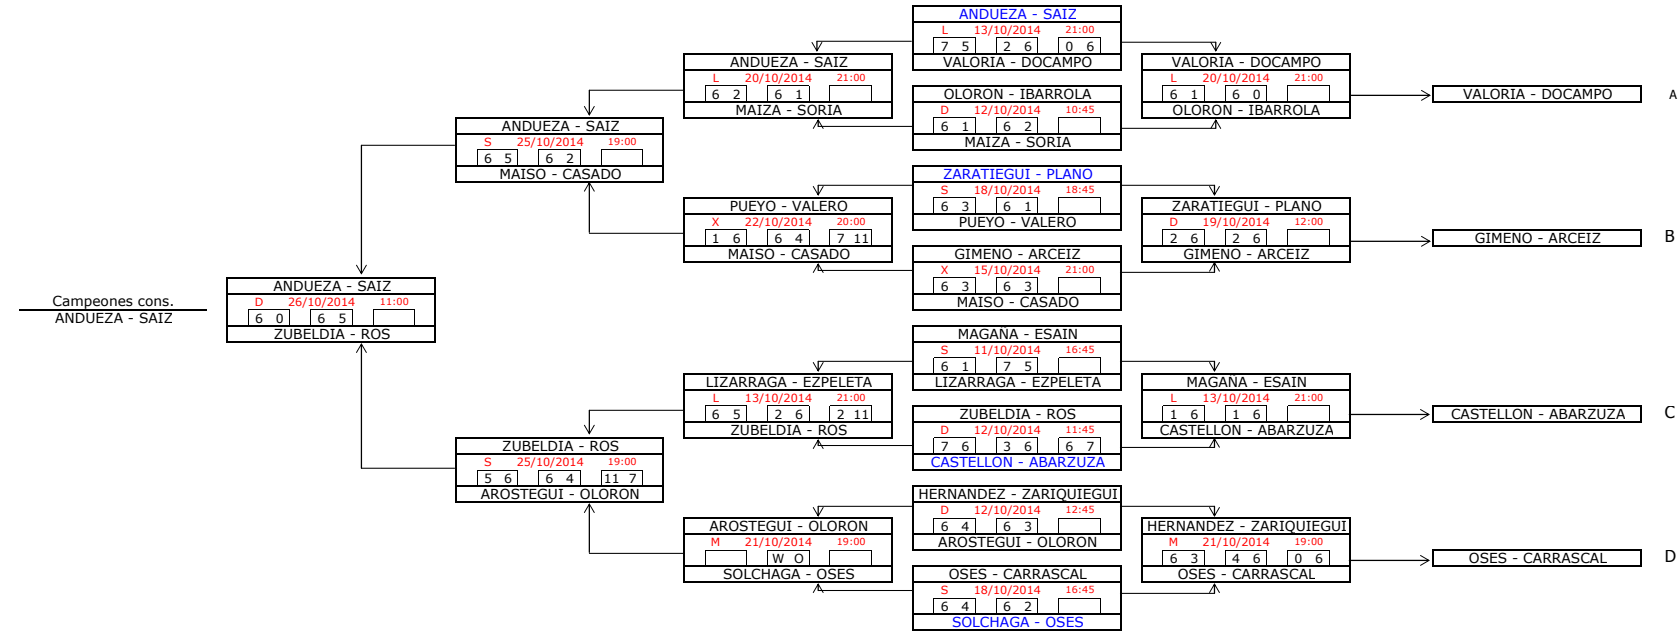

1ª Categoría (F)

FASE PREVIA

CABEZAS DE SERIE		
5	ANDUEZA - SAIZ	9726
6	SOLCHAGA - OSES	9513
7	CASTELLON - ABARZUZA	9340
8	ZARATIEGUI - PLANO	9116