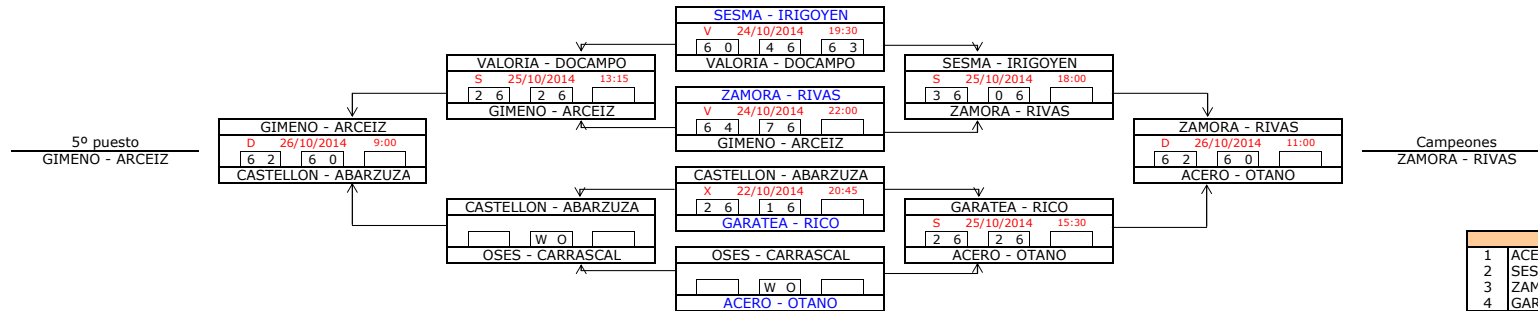

FASE FINAL

CABEZAS DE SERIE		
1	ACERO - OTANO	11028
2	SESMA - IRIGOYEN	10785
3	ZAMORA - RIVAS	10662
4	GARATEA - RICO	9825