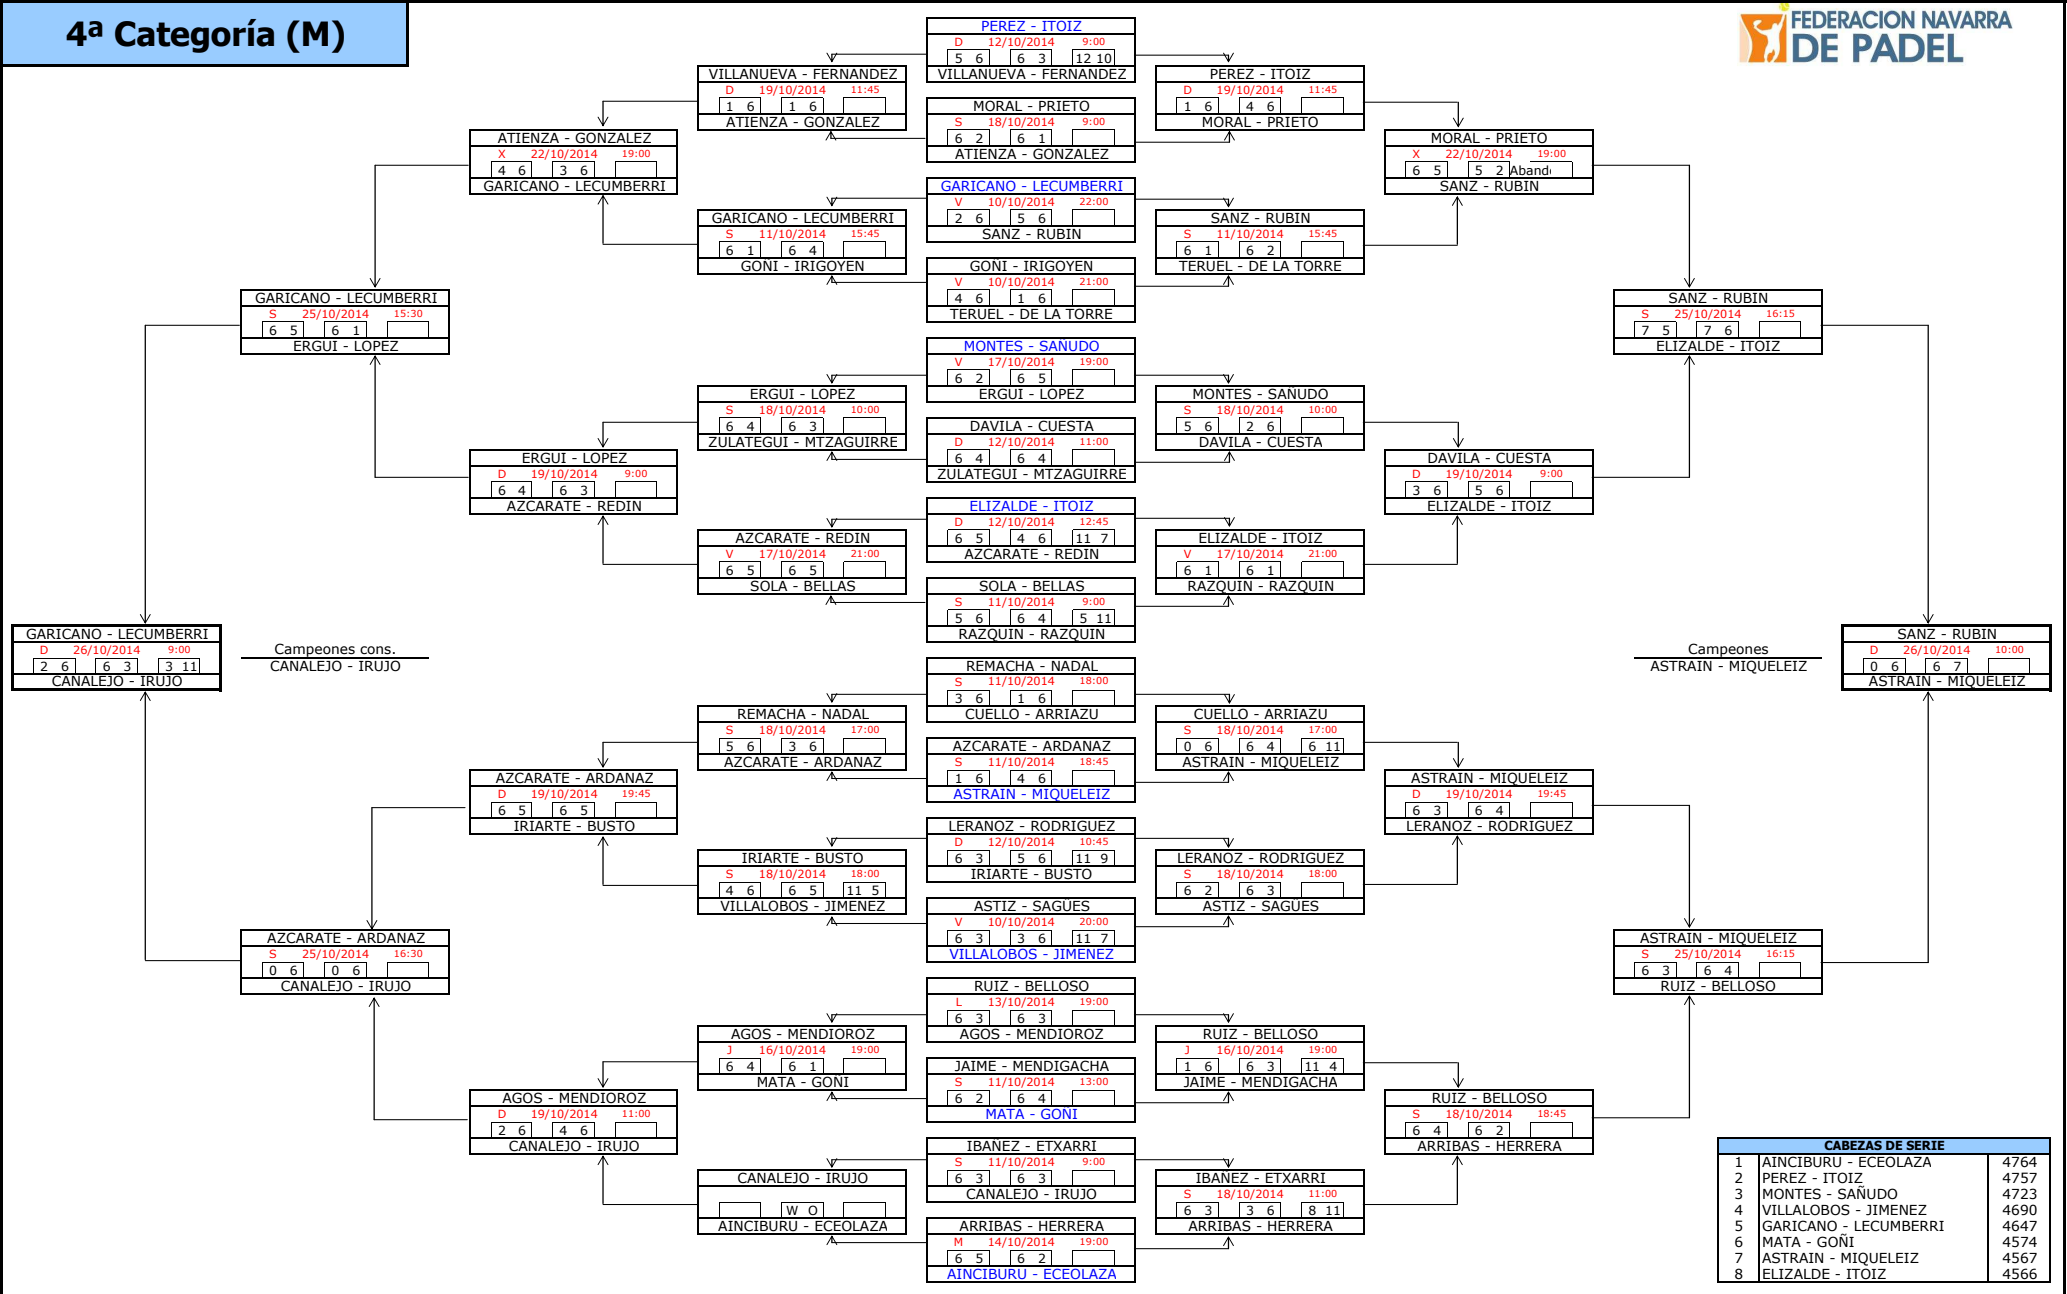

## 2ª Categoría (M)

# 4ª Categoría (M)

CABEZAS DE SERIE		
1	AINCIBURU - ECEOLAZA	4764
2	PEREZ - ITOIZ	4757
3	MONTES - SANUDO	4723
4	VILLALOBOS - JIMENEZ	4690
5	GARICANO - LECUMBERRI	4647
6	MATA - GOÑI	4574
7	ASTRAIN - MIQUELEIZ	4567
8	ELIZALDE - ITOIZ	4566