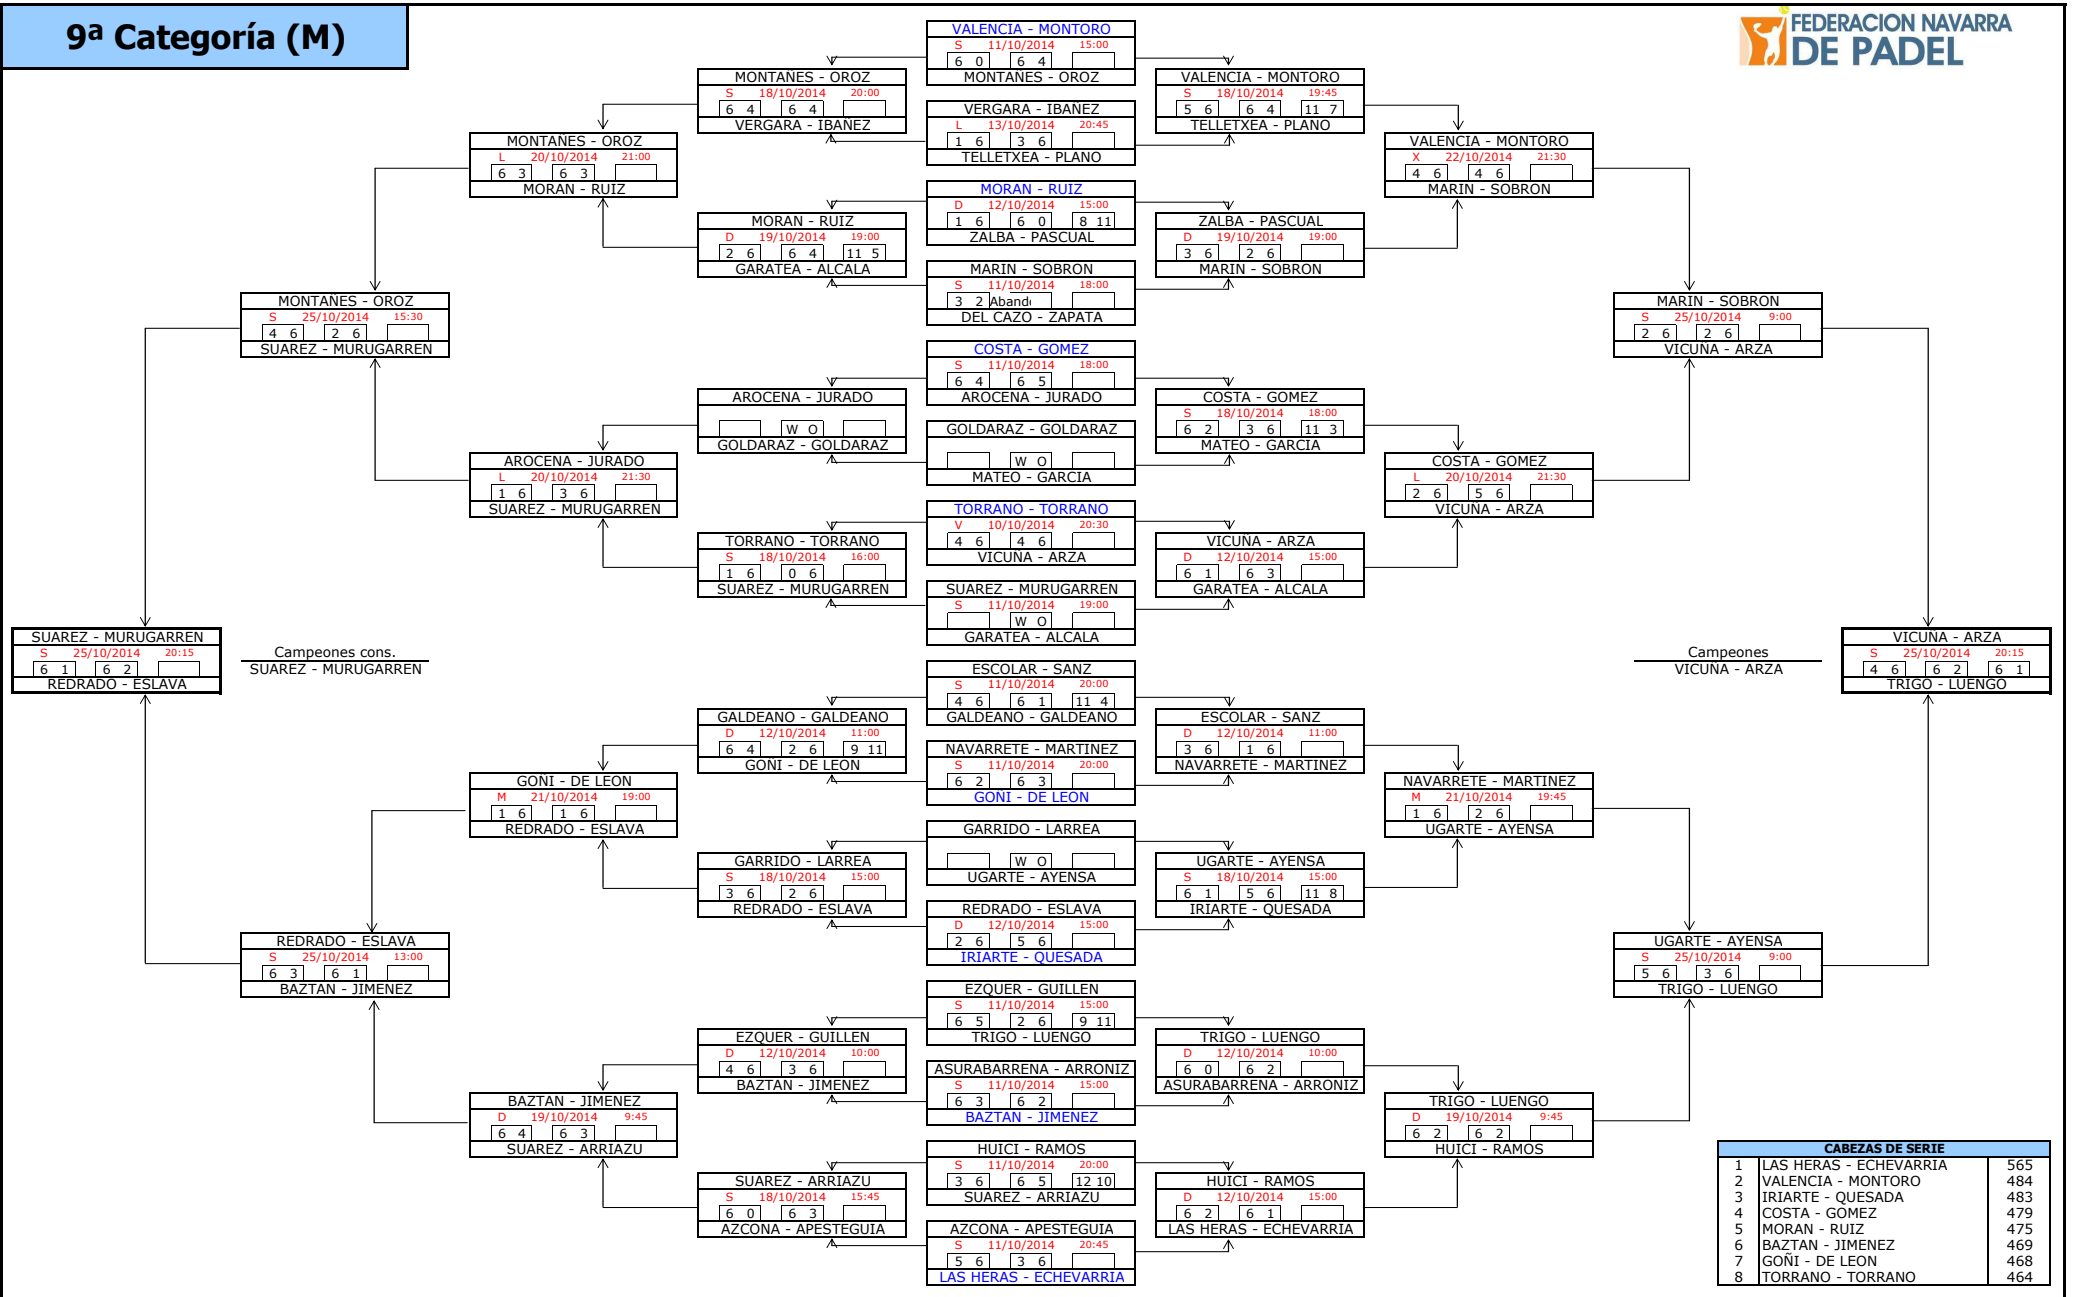

9ª Categoría (M)

Campeones cons.
SUAREZ - MURUGARREN

Campeones
VICUNA - ARZA

CABEZAS DE SERIE		
1	LAS HERAS - ECHEVARRIA	565
2	VALENCIA - MONTORO	484
3	IRIARTE - QUESADA	483
4	COSTA - GOMEZ	479
5	MORAN - RUIZ	475
6	BAZTAN - JIMENEZ	469
7	GOÑI - DE LEON	468
8	TORRANO - TORRANO	464