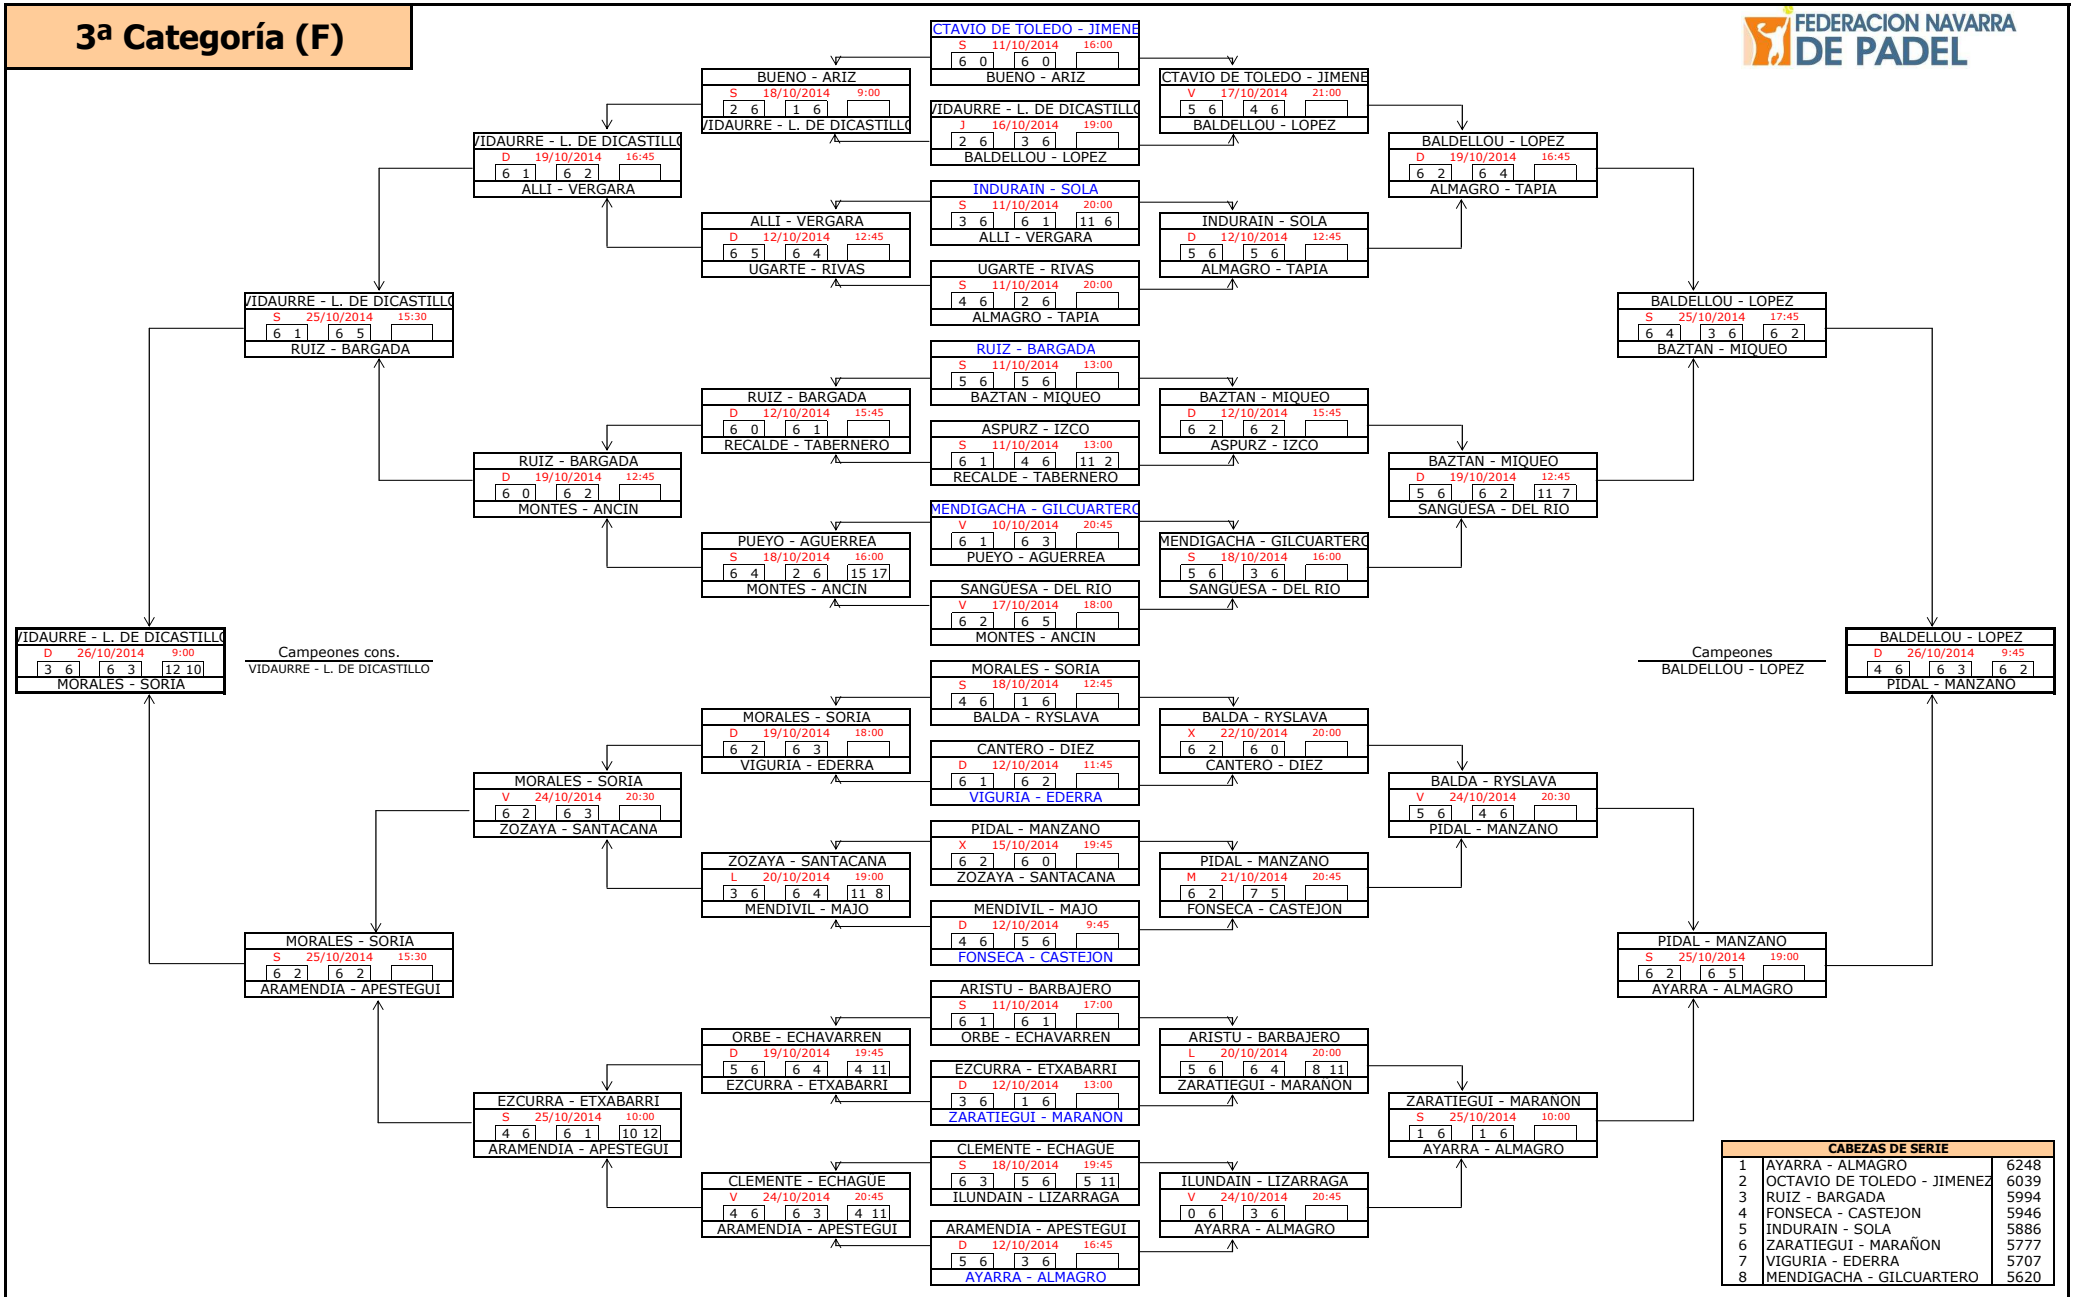

3ª Categoría (F)

Campeones cons.
VIDAURRE - L. DE DICASTILLO

Campeones
BALDELOU - LOPEZ

CABEZAS DE SERIE		
1	AYARRA - ALMAGRO	6248
2	OCTAVIO DE TOLEDO - JIMENEZ	6039
3	RUIZ - BARGADA	5994
4	FONSECA - CASTEJON	5946
5	INDURAIN - SOLA	5886
6	ZARATIEGUI - MARAÑON	5777
7	VIGURIA - EDERRA	5707
8	MENDIGACHA - GILCUARTERO	5620