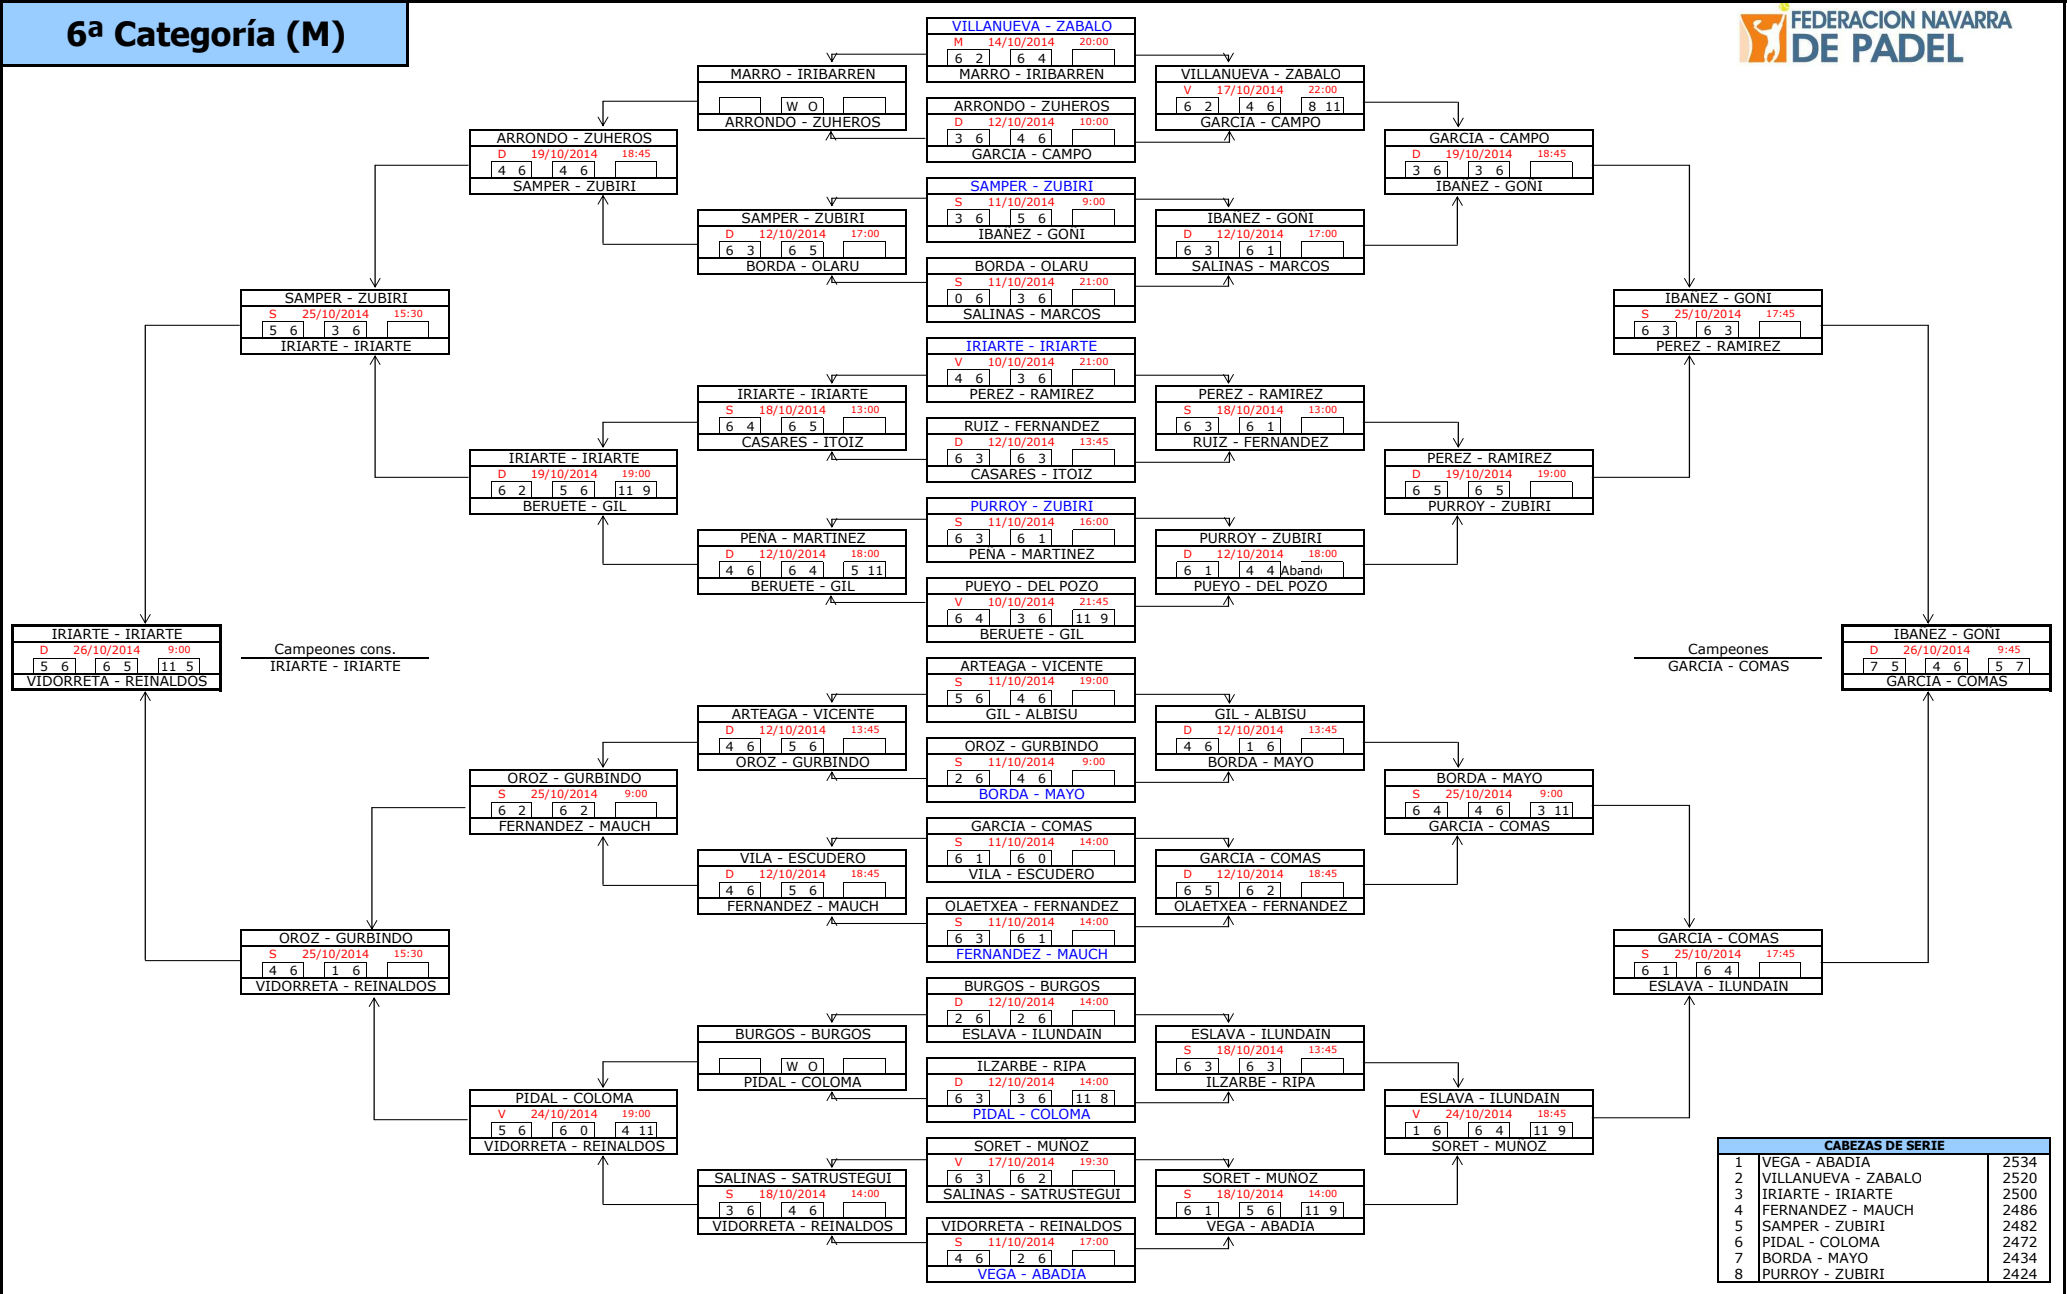

# 4ª Categoría (M)

CABEZAS DE SERIE		
1	AINCIBURU - ECEOLAZA	4764
2	PEREZ - ITOIZ	4757
3	MONTES - SANUDO	4723
4	VILLALOBOS - JIMENEZ	4690
5	GARICANO - LECUMBERRI	4647
6	MATA - GOÑI	4574
7	ASTRAIN - MIQUELEIZ	4567
8	ELIZALDE - ITOIZ	4566

# 5ª Categoría (M)

Campeones cons.  
ARMENDARIZ - MURIE

Campeones  
PEREZ - MEDRANO

CABEZAS DE SERIE		
1	ARMENDARIZ - MURIE	3542
2	SANZ - OYARZUN	3498
3	OLAGUE - LOPEZ	3480
4	RUEDA - MILTON	3478
5	YOLDI - SORIA	3470
6	HERMIDA - BAQUEDANO	3317
7	PALACIOS - ANDRES	3292
8	ARMENDARIZ - MORILLO	3273

# 6ª Categoría (M)

CABEZAS DE SERIE		
1	VEGA - ABADIA	2534
2	VILLANUEVA - ZABALO	2520
3	IRIARTE - IRIARTE	2500
4	FERNANDEZ - MAUCH	2486
5	SAMPER - ZUBIRI	2482
6	PIDAL - COLOMA	2472
7	BORDA - MAYO	2434
8	PURROY - ZUBIRI	2424