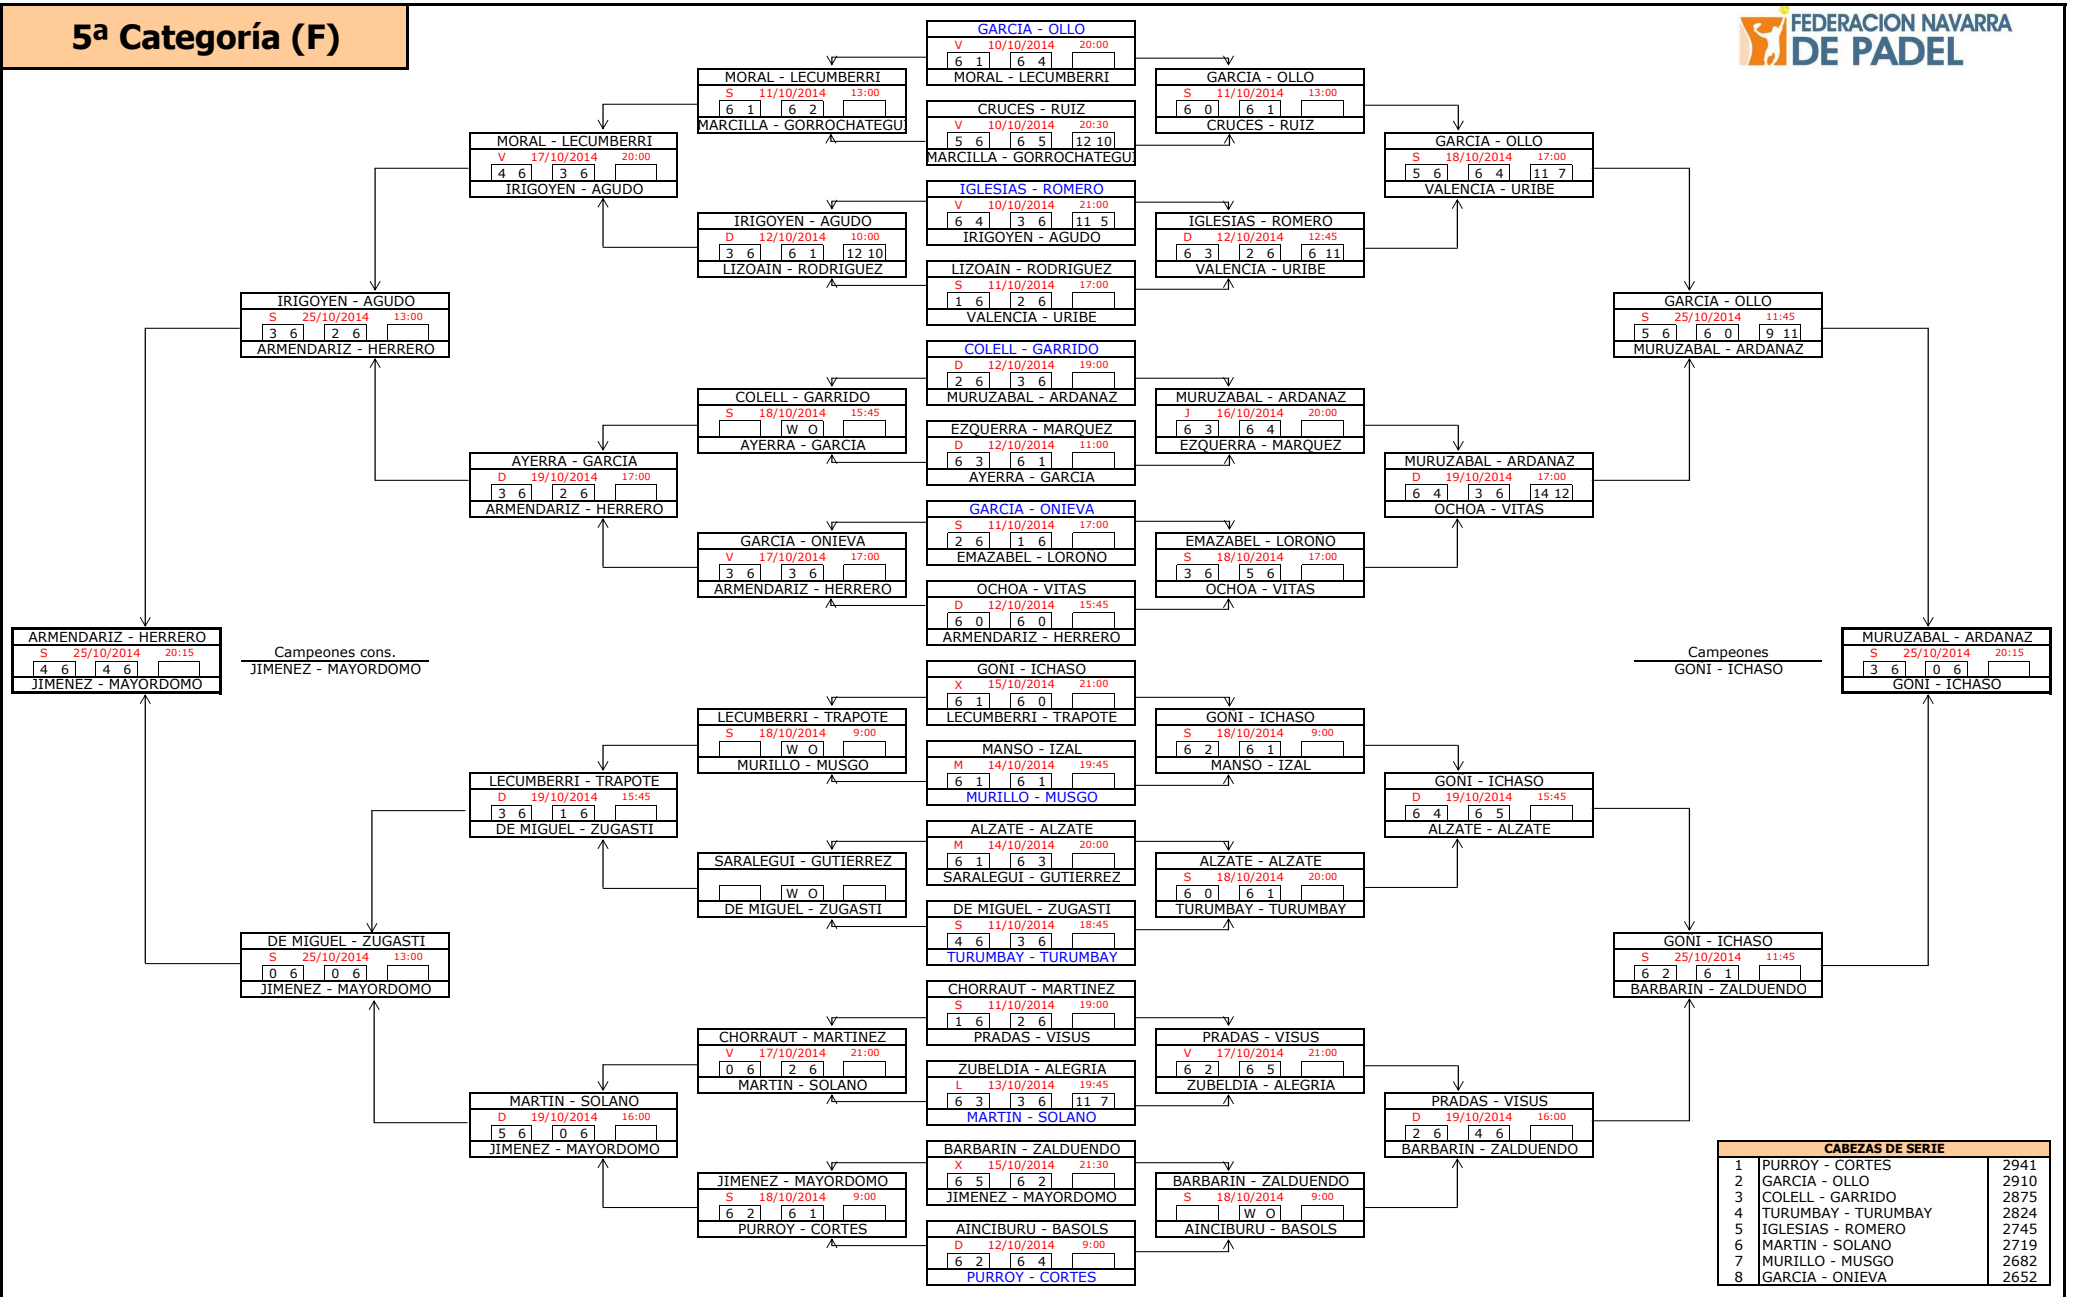

5ª Categoría (F)

CABEZAS DE SERIE		
1	PURROY - CORTES	2941
2	GARCIA - OLLO	2910
3	COLELL - GARRIDO	2875
4	TURUMBAY - TURUMBAY	2824
5	IGLESIAS - ROMERO	2745
6	MARTIN - SOLANO	2719
7	MURILLO - MUSGO	2682
8	GARCIA - ONIEVA	2652