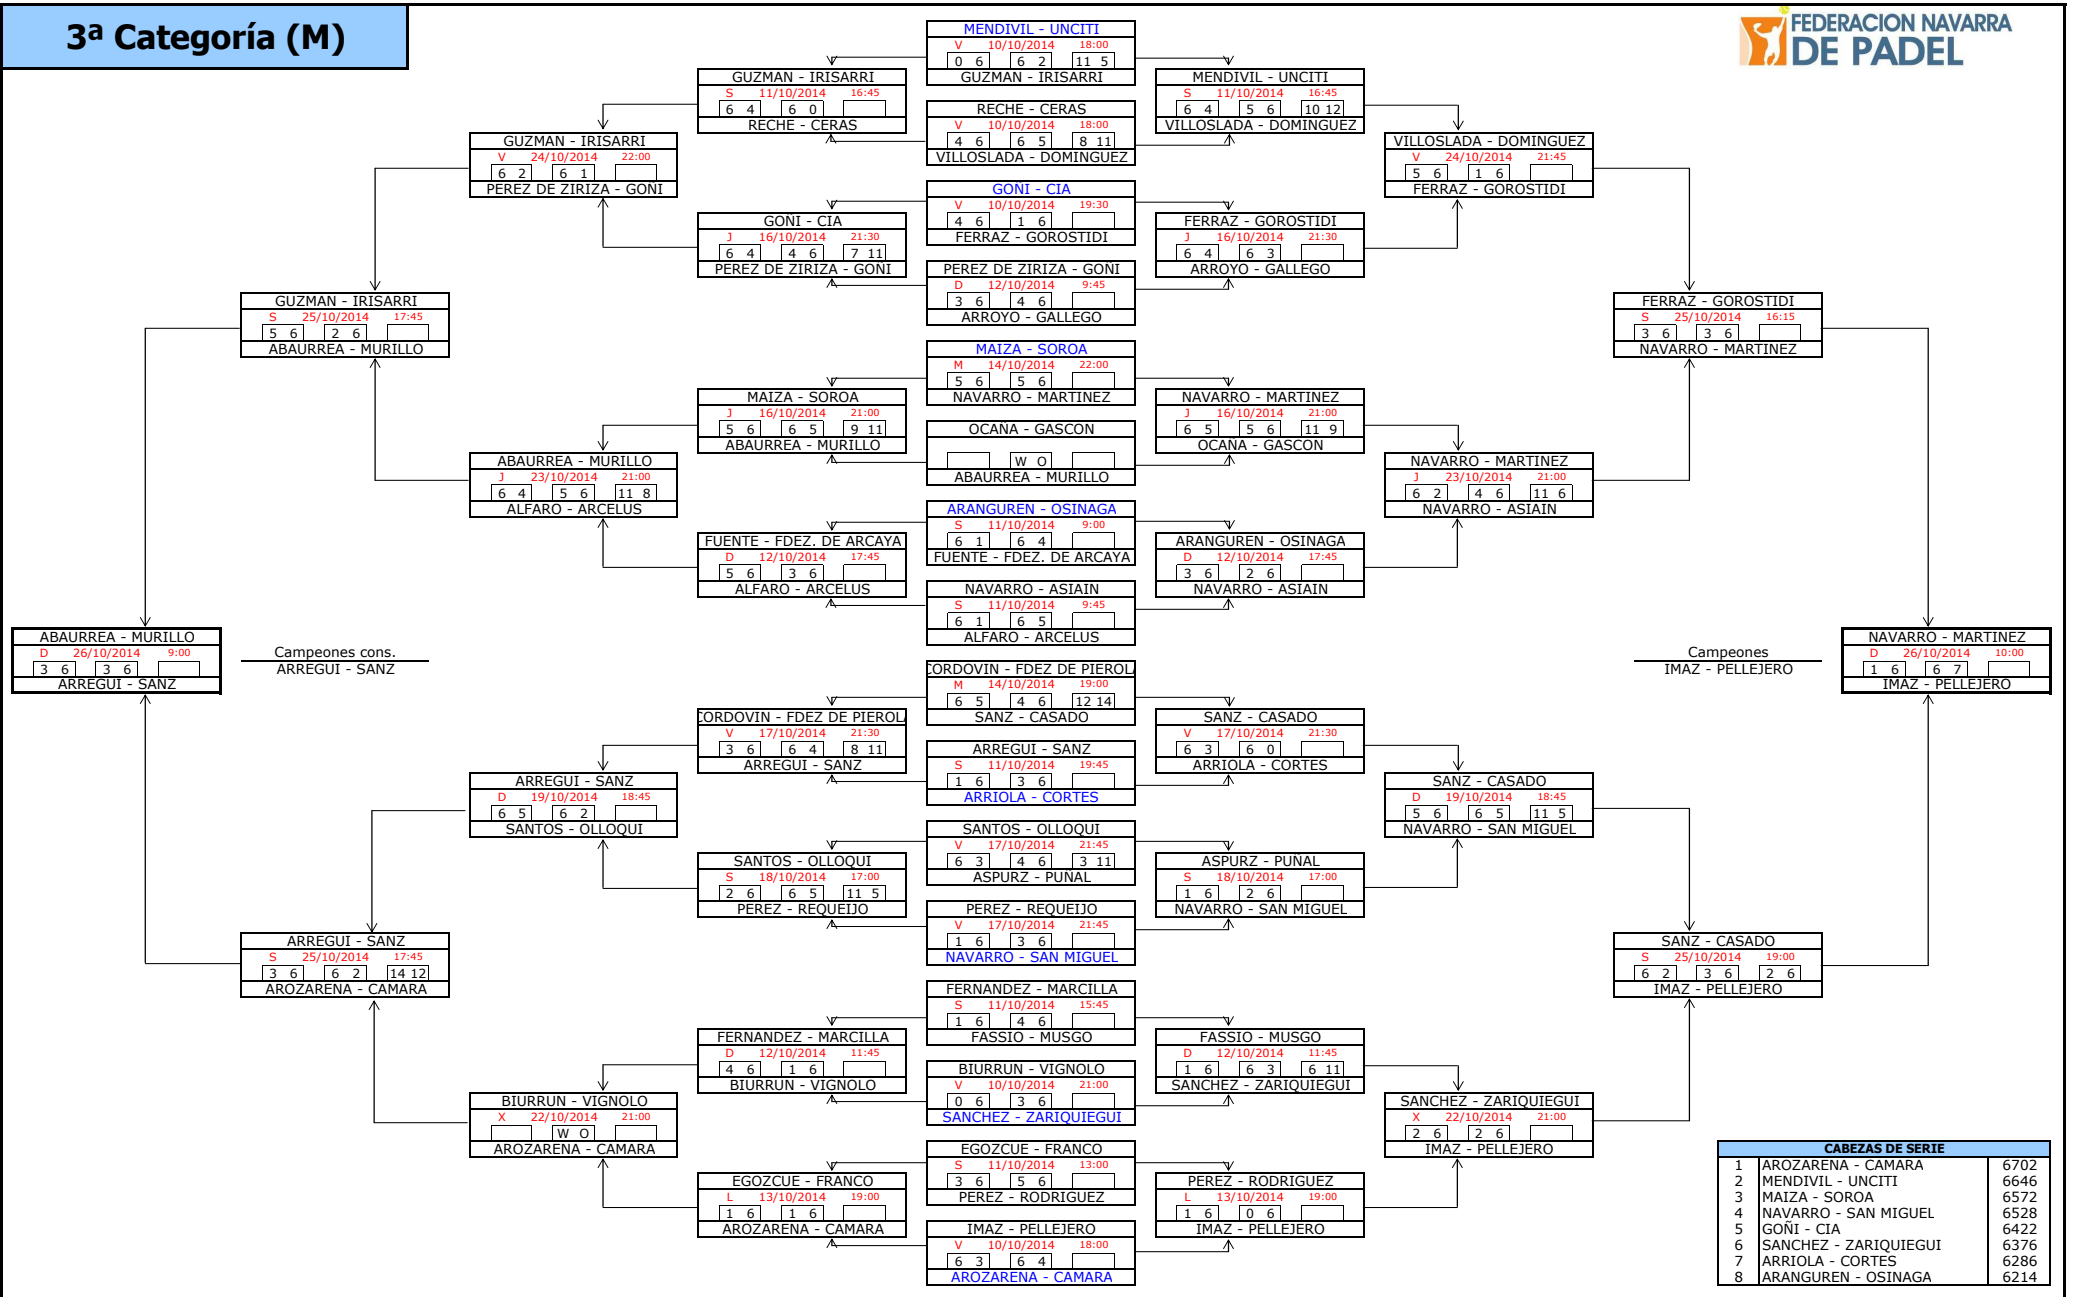

3ª Categoría (M)

CABEZAS DE SERIE		
1	AROZARENA - CAMARA	6702
2	MENDIVIL - UNCITTI	6646
3	MAIZA - SOROA	6572
4	NAVARRO - SAN MIGUEL	6528
5	GONI - CIA	6422
6	SANCHEZ - ZARIQUIEGUI	6376
7	ARRIOLA - CORTES	6286
8	ARANGUREN - OSINAGA	6214