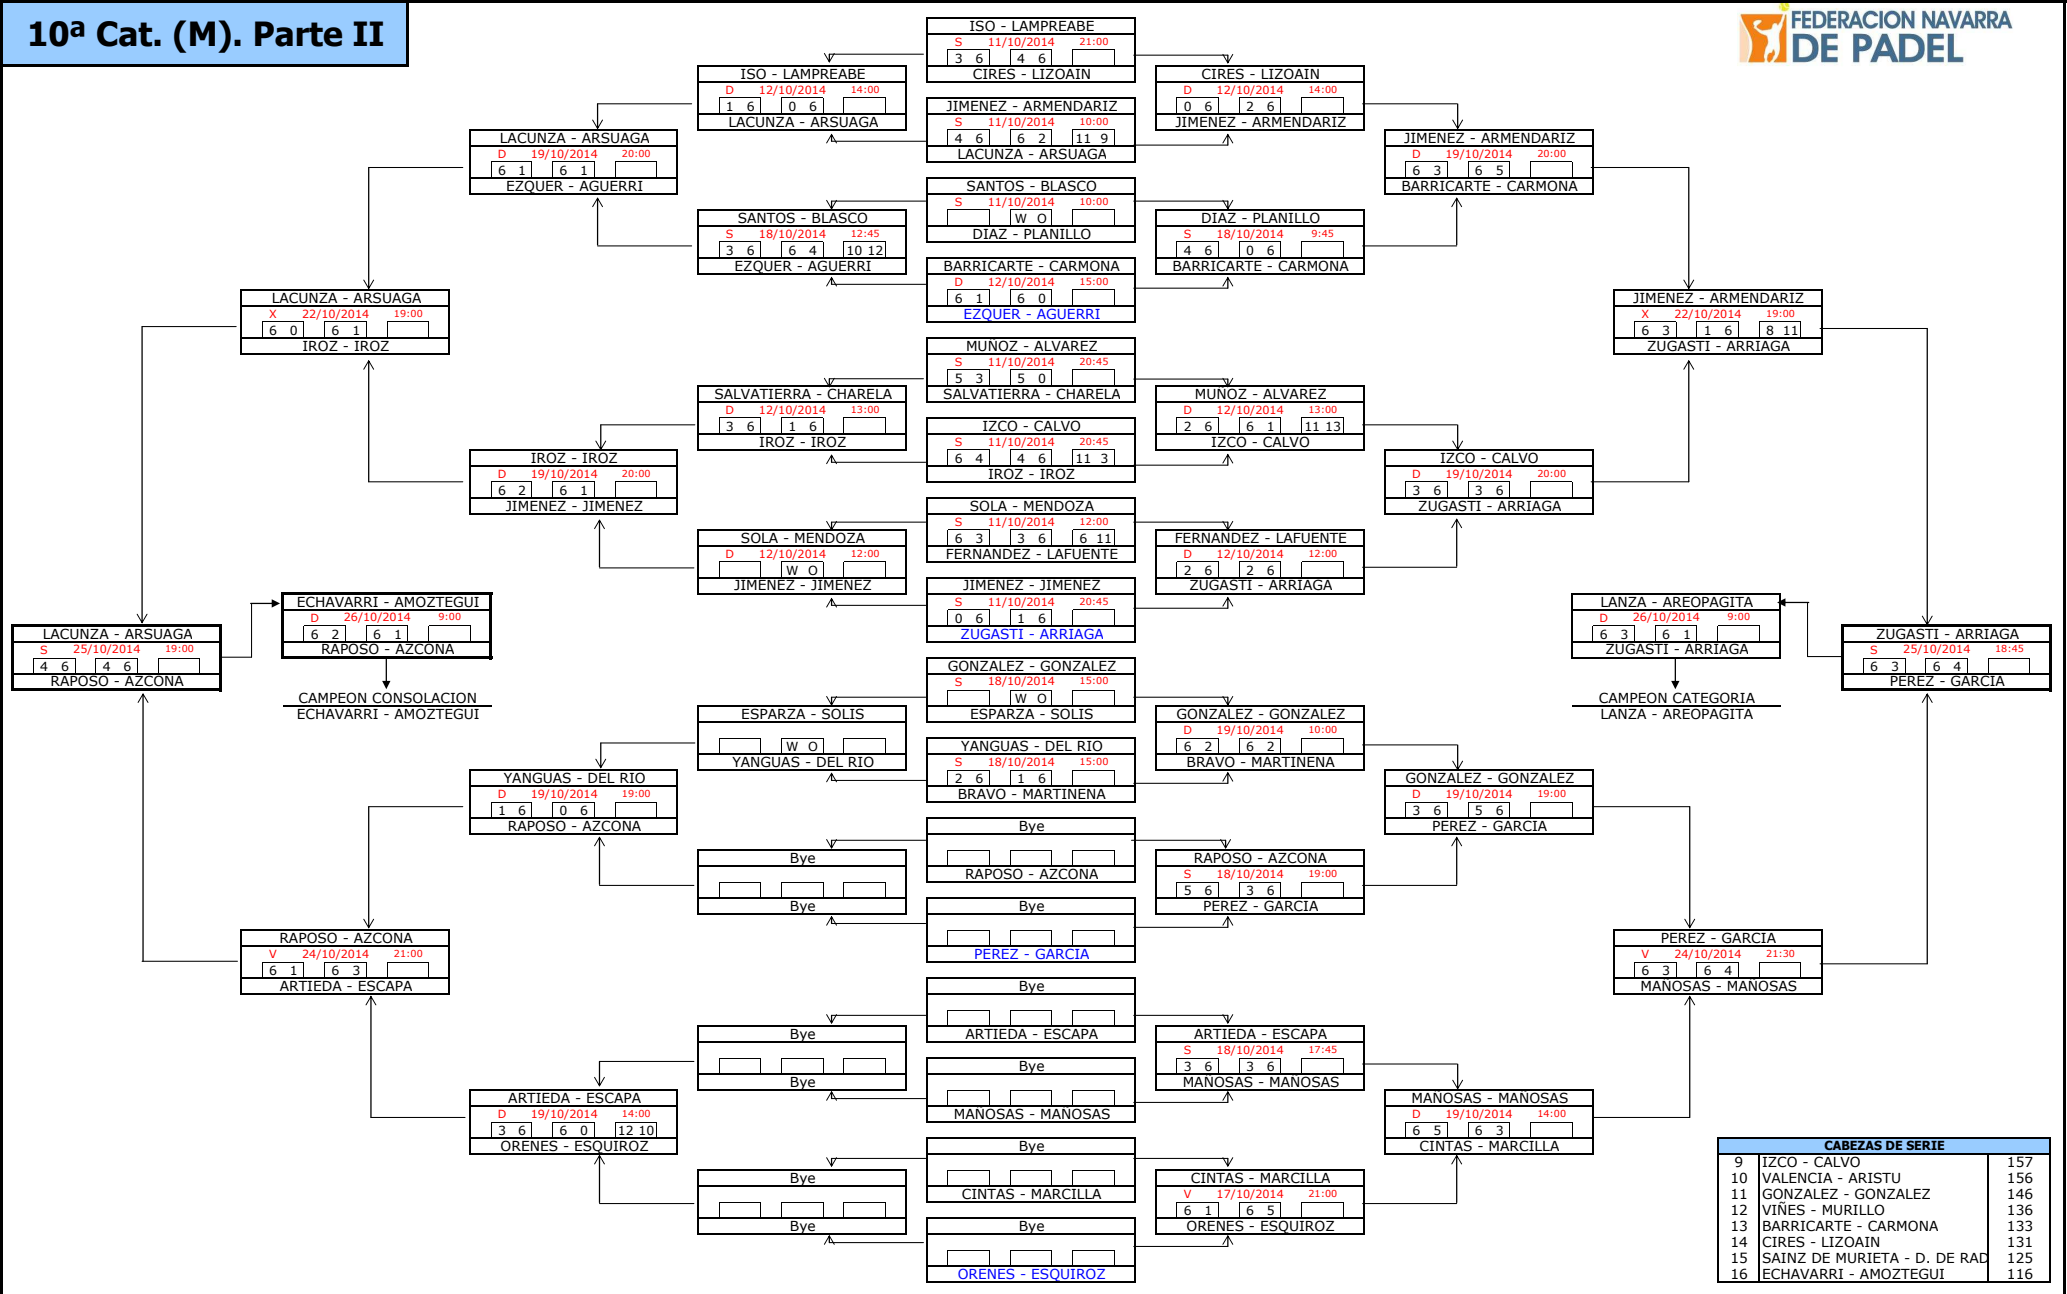

10ª Cat. (M). Parte II

CABEZAS DE SERIE		
9	IZCO - CALVO	157
10	VALENCIA - ARISTU	156
11	GONZALEZ - GONZALEZ	146
12	VIÑES - MURILLO	136
13	BARRICARTE - CARMONA	133
14	CIRES - LIZOAIN	131
15	SAINZ DE MURIETA - D. DE RAD	125
16	ECHAVARRI - AMOZTEGUI	116