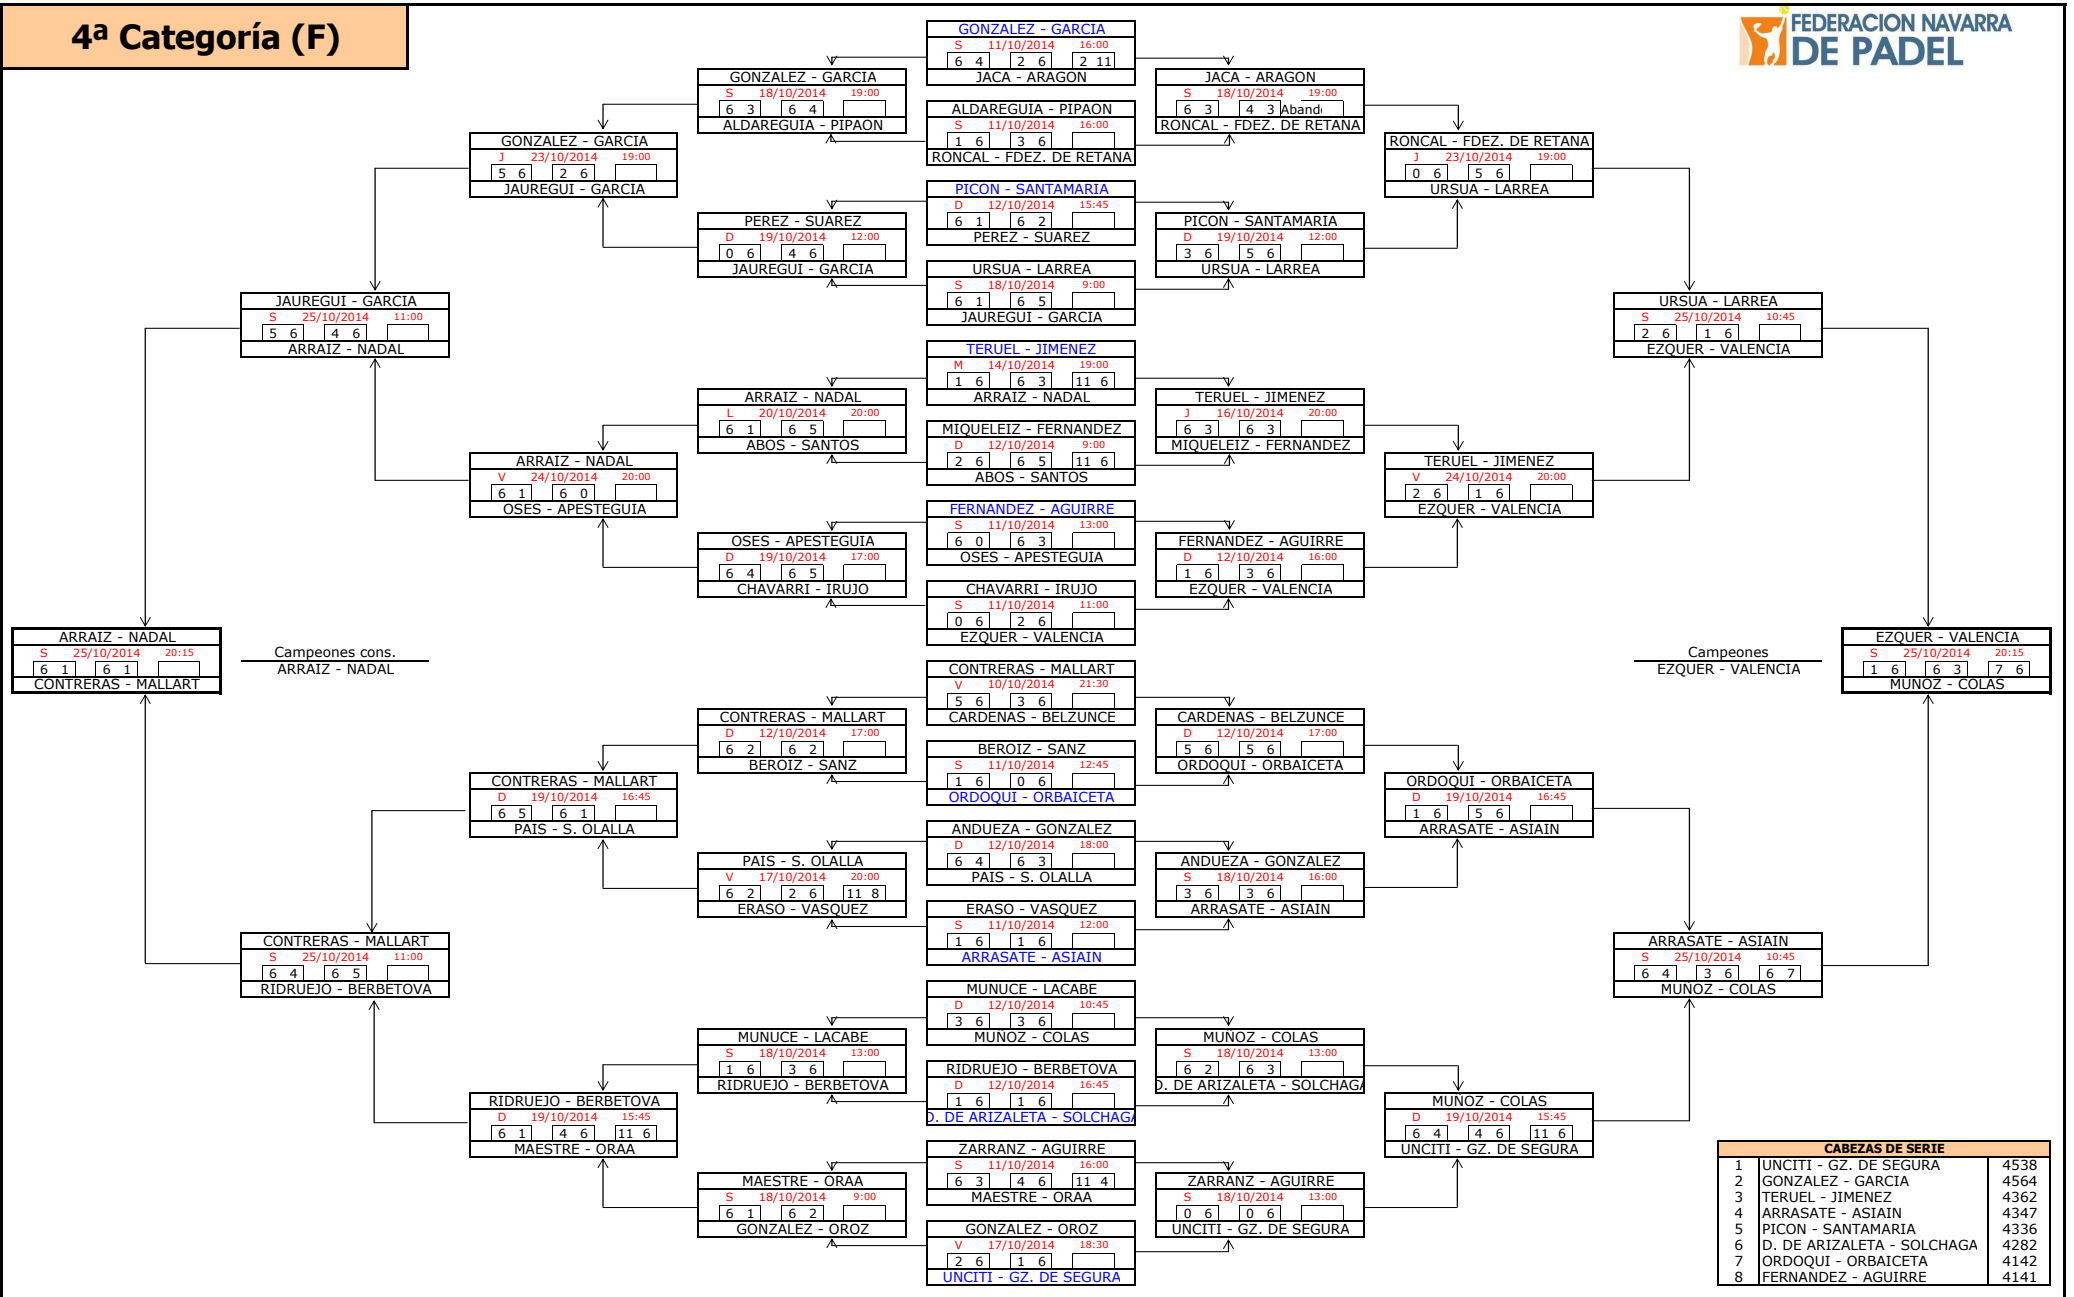

### 3ª Categoría (F)

Campeones cons.  
VIDAURRE - L. DE DICASTILLO

Campeones  
BALDELOU - LOPEZ

CABEZAS DE SERIE		
1	AYARRA - ALMAGRO	6248
2	OCTAVIO DE TOLEDO - JIMENEZ	6039
3	RUIZ - BARGADA	5994
4	FONSECA - CASTEJON	5946
5	INDURAIN - SOLA	5886
6	ZARATIEGUI - MARAÑON	5777
7	VIGURIA - EDERRA	5707
8	MENDIGACHA - GILCUARTERO	5620

# 4ª Categoría (F)

CABEZAS DE SERIE		
1	UNCITI - GZ. DE SEGURA	4538
2	GONZALEZ - GARCIA	4564
3	TERUEL - JIMENEZ	4362
4	ARRASATE - ASIAIN	4347
5	PICON - SANTAMARIA	4336
6	D. DE ARIZALETA - SOLCHAGA	4282
7	ORDOQUI - ORBAICETA	4142
8	FERNANDEZ - AGUIRRE	4141